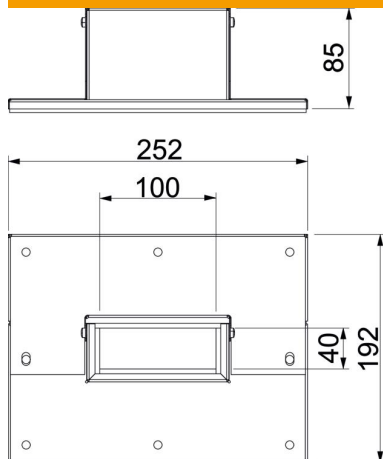

Fiche technique

Embase murale à 3 et 4 côtés, hauteur de goulotte 40 mm,
blanc pur

Référence: 7218124

Embases murales à quatre côtés avec joint intégré pour la goulotte de montage PYROLINE® Rapid PLM. Pour le montage en zone de raccordement de mur et de plafond, ainsi que pour les exécutions murales. Également utilisable comme embases murales à trois côtés pour un montage direct au mur ou au plafond de la goulotte.

St acier

P revêtement par poudrage

Données de base

Référence	7218124
Type	PLM WC 0410 RW
Désignation 1	Embase murale
Désignation 2	3 et 4 cotés
Fabricant	OBO
Dimension	85x253x193
Coloris	blanc pur; RAL 9010
Matériau	acier
Surface	revêtement par poudrage
Norme de surface	
Unité d'emballage minimale	1
Unité de mesure	Pièce
Poids	55,3 kg
Unité de poids	kg/100 paires

Fiche technique

Embase murale à 3 et 4 côtés, hauteur de goulotte 40 mm,
blanc pur

Référence: 7218124

Dimensions

Cote B	252 mm
Cote b	100 mm
Cote D	192 mm
Cote d	40 mm

Caractéristiques techniques

Type d'accessoires	Embase murale
Accessoires	oui
Pièce de rechange.	non