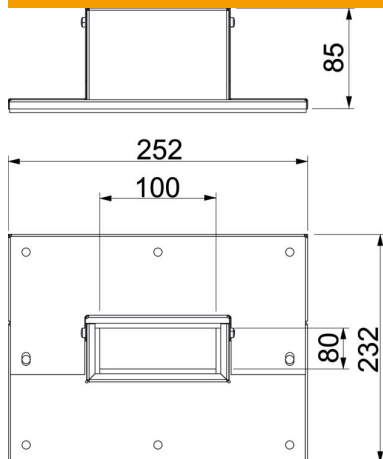

Fiche technique

Embase murale à 3 et 4 côtés, hauteur de goulotte 80 mm,
blanc pur

Référence: 7218128

Embases murales à quatre côtés avec joint intégré pour la goulotte de montage PYROLINE® Rapid PLM. Pour le montage en zone de raccordement de mur et de plafond, ainsi que pour les exécutions murales. Également utilisable comme embases murales à trois côtés pour un montage direct au mur ou au plafond de la goulotte.

- St** acier
- P** revêtement par poudrage

Données de base

Référence	7218128
Type	PLM WC 0810 RW
Désignation 1	Embase murale
Désignation 2	3 et 4 cotés
Fabricant	OBO
Dimension	85x253x233
Coloris	blanc pur; RAL 9010
Matériau	acier
Surface	revêtement par poudrage
Norme de surface	
Unité d'emballage minimale	1
Unité de mesure	Pièce
Poids	64,3 kg
Unité de poids	kg/100 paires

Fiche technique

Embase murale à 3 et 4 côtés, hauteur de goulotte 80 mm,
blanc pur

Référence: 7218128

Dimensions

Cote B	252 mm
Cote b	100 mm
Cote D	232 mm
Cote d	80 mm

Caractéristiques techniques

Type d'accessoires	Embase murale
Accessoires	oui
Pièce de rechange.	non