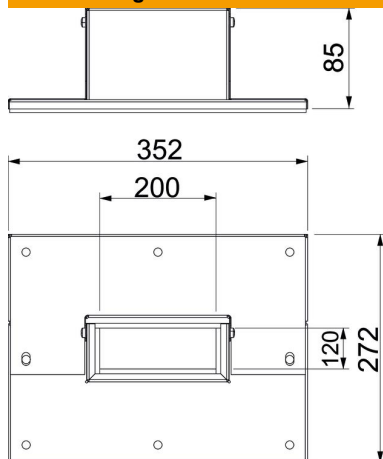

Technisches Datenblatt

Wandanschlusskragen 3- und 4-seitig, Kanalhöhe 120 mm,
FS

Artikelnummer: 7218130

Wandanschlusskragen, 4-seitig mit integrierter Dichtung für Installationskanal PYROLINE® Rapid PLM. Zur Montage im Bereich von Wand- und Deckenanschlüssen sowie Wanddurchführungen. Auch als 3-seitiger Wandanschlusskragen bei direkter Wand- oder Deckenmontage des Kanals einsetzbar.

St Stahl

FS bandverzinkt

Stammdaten

Artikelnummer	7218130
Bezeichnung 1	Wandanschlusskragen
Bezeichnung 2	3- und 4-seitig
Hersteller	OBO
Dimension	85x253x273
Werkstoff	Stahl
Oberfläche	bandverzinkt
Oberflächennorm	DIN EN 10346
Kleinste VK-Einheit	1
Mengeneinheit	Stück
Gewicht	94,6 kg
Gewichtseinheit	kg/100 St.

Technisches Datenblatt

Wandanschlusskragen 3- und 4-seitig, Kanalhöhe 120 mm,
FS

Artikelnummer: 7218130

Abmessungen

Maß B	352 mm
Maß b	200 mm
Maß D	272 mm
Maß d	120 mm

Technische Daten

Art des Zubehörs	Wandanschlusskragen
Zubehör	ja
Ersatzteil	nein