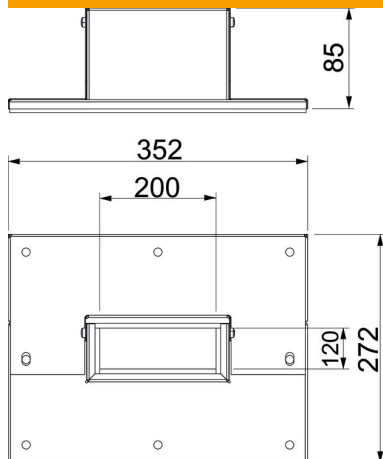

Fiche technique

Embase murale à 3 et 4 côtés, hauteur de goulotte 120 mm,
FS

Référence: 7218130

Embases murales à quatre côtés avec joint intégré pour la goulotte de montage PYROLINE® Rapid PLM. Pour le montage en zone de raccordement de mur et de plafond, ainsi que pour les exécutions murales. Également utilisable comme embases murales à trois côtés pour un montage direct au mur ou au plafond de la goulotte.

CE

St acier

FS galvanisé sendzimir

Données de base

Référence	7218130
Désignation 1	Embase murale
Désignation 2	3 et 4 cotés
Fabricant	OBO
Dimension	85x253x273
Matériau	acier
Surface	galvanisé sendzimir
Norme de surface	DIN EN 10346
Unité d'emballage minimale	1
Unité de mesure	Pièce
Poids	94,6 kg
Unité de poids	kg/100 paires

Fiche technique

Embase murale à 3 et 4 côtés, hauteur de goulotte 120 mm,
FS

Référence: 7218130

Dimensions

Cote B	352 mm
Cote b	200 mm
Cote D	272 mm
Cote d	120 mm

Caractéristiques techniques

Type d'accessoires	Embase murale
Accessoires	oui
Pièce de rechange.	non