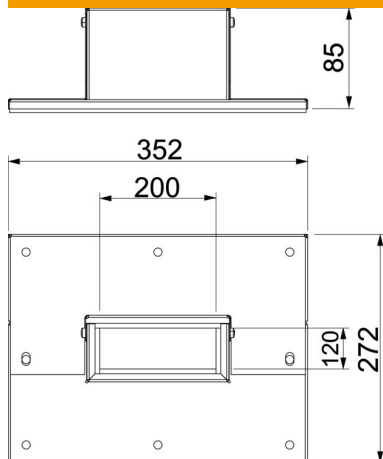

Fiche technique

Embase murale à 3 et 4 côtés, hauteur de goulotte 120 mm, blanc pur

Référence: 7218132

Embases murales à quatre côtés avec joint intégré pour la goulotte de montage PYROLINE® Rapid PLM. Pour le montage en zone de raccordement de mur et de plafond, ainsi que pour les exécutions murales. Également utilisable comme embases murales à trois côtés pour un montage direct au mur ou au plafond de la goulotte.

St acier

P revêtement par poudrage

Données de base

Référence	7218132
Type	PLM WC 1220 RW
Désignation 1	Embase murale
Désignation 2	3 et 4 cotés
Fabricant	OBO
Dimension	85x253x273
Coloris	blanc pur; RAL 9010
Matériau	acier
Surface	revêtement par poudrage
Norme de surface	
Unité d'emballage minimale	1
Unité de mesure	Pièce
Poids	94,6 kg
Unité de poids	kg/100 paires

Fiche technique

Embase murale à 3 et 4 côtés, hauteur de goulotte 120 mm,
blanc pur

Référence: 7218132

Dimensions

Cote B	352 mm
Cote b	200 mm
Cote D	272 mm
Cote d	120 mm

Caractéristiques techniques

Type d'accessoires	Embase murale
Accessoires	oui
Pièce de rechange.	non