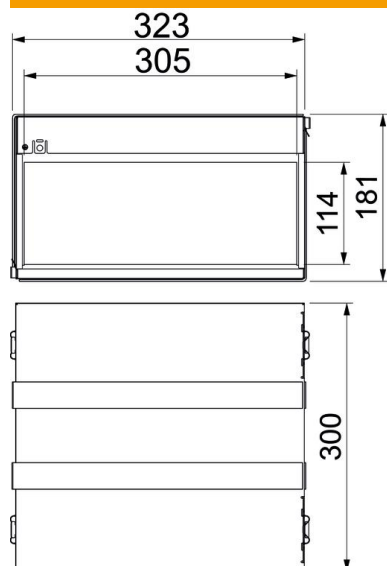

### Dati anagrafici

Codice articolo	7204128
Tipo	PMB 130-4 A2
Definizione 1	Box tagliafuoco 4 lati
Definizione 2	con interno intumescente
Disponibile da	04.10.2022
Produttore	OBO
Dimensionee	300x323x181
Materiale	Acciaio, inox 1.4113
Superficie	non trattato, ulteriore trattamento
Norma per superfici	
Unità VK più piccola	1
Unità	Pezzo
Peso	495.4 kg
Unità di peso	kg/100 Paio

# Scheda tecnica

PYROPLUG® MagicBox, su quattro lati, altezza interna  
110 mm

Codice articolo: 7204128

## Misure

Lughezza.	300 mm
Larghezza	323 mm
Altezza	181 mm
Dimensione d	305 mm
Dimensione d min.	323 mm

## Dati tecnici

Versione protezione antincendio	Cassetta antincendio
Forma	angolare
Accessorio necessario	sì
Altezza interna	114 mm
Larghezza interna	305 mm