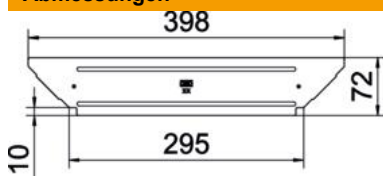

## Deckel Anbau-Abzweigstück A4

Artikelnummer: 6042477

Deckel für Formteil Anbau-Abzweigstück für rastbare und schraubbare Kabelrinnen im Innen- und Außenbereich, zum Schutz der Kabel vor Beschädigungen und Schmutz. Befestigung durch Auflage des Streckendeckels. Passend für alle Seitenhöhen.  
Der Deckel kann bei Formteilen in allen Seitenhöhen eingesetzt werden.

### Stammdaten

Artikelnummer	6042477
Typ	RAAD 300 A4
Bezeichnung 1	Deckel
Bezeichnung 2	für Anbau-Abzweigstück
Hersteller	OBO
Dimension	B300mm
Werkstoff	Edelstahl, rostfrei 1.4571
Oberfläche	blank, nachbehandelt
Oberflächennorm	
Kleinste VK-Einheit	1
Mengeneinheit	Stück
Gewicht	16 kg
Gewichtseinheit	kg/100 St.

### Abmessungen

Breite	300 mm
Blechstärke	0,75 mm