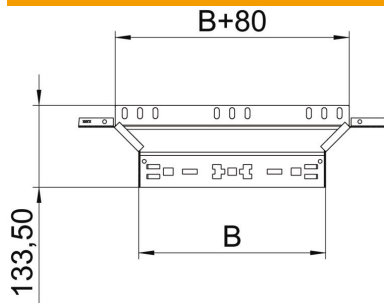

Fiche technique

Dérivation en Té Magic 35 FS

Référence: 6041022

Dérivaton à monter avec système de fixation rapide. Pour tous types de chemins de câbles d'une hauteur latérale de 35 mm.

St acier

FS galvanisé sendzimir

Données de base

Référence	6041022
Type	RAAM 320 FS
Désignation 1	Dérivation
Désignation 2	avec éclissage Magic
Fabricant	OBO
Dimension	35x200
Matériau	acier
Surface	galvanisé sendzimir
Norme de surface	DIN EN 10346
Unité d'emballage minimale	1
Unité de mesure	Pièce
Poids	43,4 kg
Unité de poids	kg/100 paires

Fiche technique

Dérivation en Té Magic 35 FS

Référence: 6041022

Dimensions

Largeur	200 mm
Largeur	8 in
Hauteur	35 mm
Hauteur	1 in
Épaisseur de tôle	1,25 mm
Cote B	200 mm
Cote R	50 mm

Caractéristiques techniques

Courbe (angle)	90°
Version du connecteur	raccord intégré
Sécurité de fonctionnement	non
Épaisseur de matériau de la tôle de fond	1,25 mm
Schéma de perçage NATO	non
Changement de direction	horizontal
Acier inoxydable, décapé	non
Modèle longue portée	non
Type de raccord du système de chemin de câble	Fixation à dé clic
Épaisseur de longeron	1,25 mm