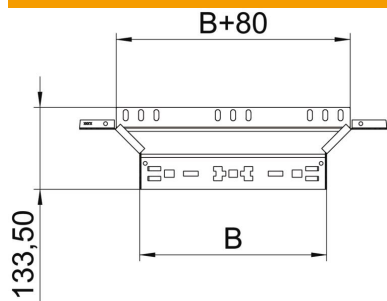

Fiche technique

Dérivation Magic 60 A2

Référence: 6041275

Dérivaton à monter avec système de fixation rapide. Pour tous types de chemins de câbles d'une hauteur latérale de 60 mm.

A2 acier inoxydable 1.4301

2B nu, traité

Données de base

Référence	6041275
Désignation 1	Dérivation
Désignation 2	avec éclissage Magic
Fabricant	OBO
Dimension	60x200
Matériau	acier inoxydable 1.4301
Surface	nu, traité
Norme de surface	
Unité d'emballage minimale	1
Unité de mesure	Pièce
Poids	50,1 kg
Unité de poids	kg/100 paires

Fiche technique

Dérivation Magic 60 A2

Référence: 6041275

Dimensions

Largeur	200 mm
Hauteur	60 mm
Épaisseur de tôle	1,25 mm
Cote B	200 mm

Caractéristiques techniques

Courbe (angle)	90°
Version du connecteur	raccord intégré
Sécurité de fonctionnement	non
Épaisseur de matériau de la tôle de fond	1,25 mm
Schéma de perçage NATO	non
Changement de direction	horizontal
Acier inoxydable, décapé	non
Modèle longue portée	non
Type de raccord du système de chemin de câble	Fixation à déclic
Épaisseur de longeron	1,25 mm