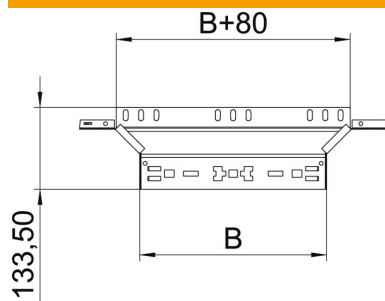

Fiche technique

Dérivation Magic 60 A4

Référence: 6041294

Dérivaton à monter avec système de fixation rapide. Pour tous types de chemins de câbles d'une hauteur latérale de 60 mm.

A4 Acier inoxydable 1.4571

2B nu, traité

Données de base

Référence	6041294
Type	RAAM 620 A4
Désignation 1	Dérivation
Désignation 2	avec éclissage Magic
Fabricant	OBO
Dimension	60x200
Matériau	Acier inoxydable 1.4571
Surface	nu, traité
Norme de surface	
Unité d'emballage minimale	1
Unité de mesure	Pièce
Poids	50,1 kg
Unité de poids	kg/100 paires

Fiche technique

Dérivation Magic 60 A4

Référence: 6041294

Dimensions

Largeur	200 mm
Hauteur	60 mm
Épaisseur de tôle	1,25 mm
Cote B	200 mm

Caractéristiques techniques

Courbe (angle)	90°
Version du connecteur	raccord intégré
Sécurité de fonctionnement	oui
Épaisseur de matériau de la tôle de fond	1,25 mm
Schéma de perçage NATO	non
Changement de direction	horizontal
Acier inoxydable, décapé	non
Modèle longue portée	non
Type de raccord du système de chemin de câble	Fixation à déclic
Épaisseur de longeron	1,25 mm