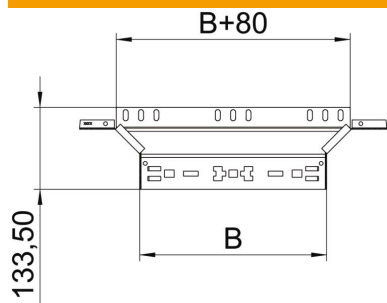

## Dérivation Magic 60 A2

Référence: 6041277

Dérivaton à monter avec système de fixation rapide. Pour tous types de chemins de câbles d'une hauteur latérale de 60 mm.

**A2** acier inoxydable 1.4301

**2B** nu, traité

### Données de base

Référence	6041277
Désignation 1	Dérivation
Désignation 2	avec éclissage Magic
Fabricant	OBO
Dimension	60x300
Matériau	acier inoxydable 1.4301
Surface	nu, traité
Norme de surface	
Unité d'emballage minimale	1
Unité de mesure	Pièce
Poids	62,9 kg
Unité de poids	kg/100 paires

### Dimensions

Largeur	300 mm
Hauteur	60 mm
Épaisseur de tôle	1,25 mm
Cote B	300 mm

### Caractéristiques techniques

Courbe (angle)	90°
Version du connecteur	raccord intégré
Sécurité de fonctionnement	non
Épaisseur de matériau de la tôle de fond	1,25 mm
Schéma de perçage NATO	non
Changement de direction	horizontal
Acier inoxydable, décapé	non
Modèle longue portée	non
Type de raccord du système de chemin de câble	Fixation à dé clic
Épaisseur de longeron	1,25 mm