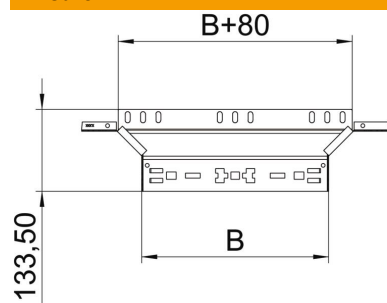

Scheda tecnica

Derivazione laterale Magic 60 FS

Codice articolo: 6041236

Derivazione laterale con sistema ad attacco rapido. Per tutti i tipi di passerelle portacavi con altezza del bordo pari a 60 mm.

St Acciaio

FS zincato in continuo

Dati anagrafici

Codice articolo	6041236
Definizione 1	Derivazione laterale a T
Definizione 2	con connettore rapido
Produttore	OBO
Dimensionee	60x300
Materiale	Acciaio
Superficie	zincato in continuo
Norma per superfici	DIN EN 10346
Unità VK più piccola	1
Unità	Pezzo
Peso	60.94 kg
Unità di peso	kg/100 Paio

Scheda tecnica

Derivazione laterale Magic 60 FS

Codice articolo: 6041236

Misure

Larghezza	300 mm
Larghezza	12 in
Altezza	60 mm
Altezza	2 in
Spessore lamiera	1.25 mm
Dimensione B	300 mm

Dati tecnici

Piegatura (angolo)	90°
Larghezza in uscita	300 mm
Versione connettore	connettore integrato
Mantenimento funzionale	sì
Spessore materiale piastra	1.25 mm
Foratura NATO	no
Deviazione di direzione	orizzontale
Acciaio inossidabile, decapato	no
Versione a grande portata	no
Tipo di giunto sistema portacavi	Fissaggio a scatto