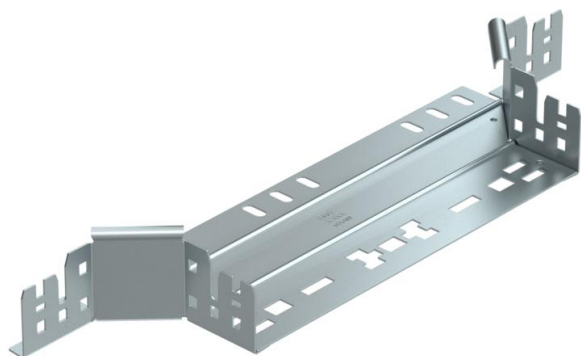

Scheda tecnica

Derivazione laterale Magic 60 FS

Codice articolo: 6041236

Derivazione laterale con sistema ad attacco rapido. Per tutti i tipi di passerelle portacavi con altezza del bordo pari a 60 mm.

St Acciaio

FS zincato in continuo

Dati anagrafici

Codice articolo	6041236
Definizione 1	Derivazione laterale a T
Definizione 2	con connettore rapido
Produttore	OBO
Dimensionee	60x300
Materiale	Acciaio
Superficie	zincato in continuo
Norma per superfici	DIN EN 10346
Unità VK più piccola	1
Unità	Pezzo
Peso	60.94 kg
Unità di peso	kg/100 Paio

Scheda tecnica

Derivazione laterale Magic 60 FS

Codice articolo: 6041236

Misure

Larghezza	300 mm
Larghezza	12 in
Altezza	60 mm
Altezza	2 in
Spessore lamiera	1.25 mm
Dimensione B	300 mm

Dati tecnici

Piegatura (angolo)	90°
Larghezza in uscita	300 mm
Versione connettore	connettore integrato
Mantenimento funzionale	sì
Spessore materiale piastra	1.25 mm
Foratura NATO	no
Deviazione di direzione	orizzontale
Acciaio inossidabile, decapato	no
Versione a grande portata	no
Tipo di giunto sistema portacavi	Fissaggio a scatto