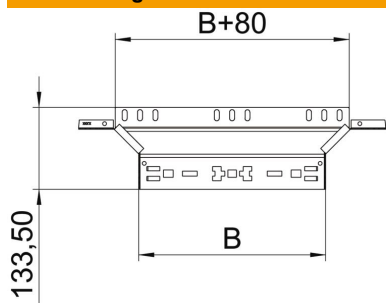

Technisches Datenblatt

Anbau-Abzweigstück Magic 60 A4

Artikelnummer: 6041298

Anbau-Abzweigstück mit Schnellverbindungs-System. Für alle Kabelrinnentypen mit der Seitenhöhe 60 mm.

A4	Edelstahl, rostfrei
2B	blank, nachbehandelt

Stammdaten

Artikelnummer	6041298
Bezeichnung 1	Anbau-Abzweigstück
Bezeichnung 2	mit Schnellverbindung
Hersteller	OBO
Dimension	60x400
Werkstoff	Edelstahl, rostfrei 1.4571
Oberfläche	blank, nachbehandelt
Oberflächennorm	
Kleinste VK-Einheit	1
Mengeneinheit	Stück
Gewicht	75,7 kg
Gewichtseinheit	kg/100 St.

Technisches Datenblatt

Anbau-Abzweigstück Magic 60 A4

Artikelnummer: 6041298

Abmessungen

Breite	400 mm
Höhe	60 mm
Blechstärke	1,25 mm
Maß B	400 mm

Technische Daten

Abbiegung (Winkel)	90°
Ausführung Verbinder	integrierter Verbinder
Funktionserhalt	nein
Materialstärke Bodenblech	1,25 mm
NATO Lochbild	nein
Richtungsänderung	horizontal
Rostfreier Stahl, gebeizt	nein
Weitspann-Ausführung	nein
Art des Verbinders Kabeltragsystem	Klickbefestigung
Holmstärke	1,25 mm