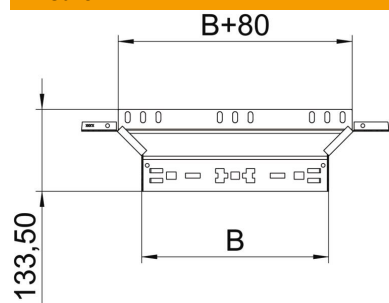

Scheda tecnica

Derivazione laterale Magic 60 FS

Codice articolo: 6041238

Derivazione laterale con sistema ad attacco rapido. Per tutti i tipi di passerelle portacavi con altezza del bordo pari a 60 mm.

St Acciaio

FS zincato in continuo

Dati anagrafici

Codice articolo	6041238
Definizione 1	Derivazione laterale a T
Definizione 2	con connettore rapido
Produttore	OBO
Dimensionee	60x400
Materiale	Acciaio
Superficie	zincato in continuo
Norma per superfici	DIN EN 10346
Unità VK più piccola	1
Unità	Pezzo
Peso	75.7 kg
Unità di peso	kg/100 Paio

Scheda tecnica

Derivazione laterale Magic 60 FS

Codice articolo: 6041238

Misure

Larghezza	400 mm
Larghezza	16 in
Altezza	60 mm
Altezza	2 in
Spessore lamiera	1.25 mm
Dimensione B	400 mm

Dati tecnici

Piegatura (angolo)	90°
Larghezza in uscita	400 mm
Versione connettore	connettore integrato
Mantenimento funzionale	sì
Spessore materiale piastra	1.25 mm
Foratura NATO	no
Deviazione di direzione	orizzontale
Acciaio inossidabile, decapato	no
Versione a grande portata	no
Tipo di giunto sistema portacavi	Fissaggio a scatto