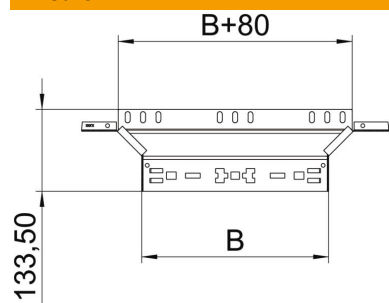

Scheda tecnica

Derivazione laterale Magic 60 FS

Codice articolo: 6041240

Derivazione laterale con sistema ad attacco rapido. Per tutti i tipi di passerelle portacavi con altezza del bordo pari a 60 mm.

St Acciaio

FS zincato in continuo

Dati anagrafici

Codice articolo	6041240
Definizione 1	Derivazione laterale a T
Definizione 2	con connettore rapido
Produttore	OBO
Dimensionee	60x500
Materiale	Acciaio
Superficie	zincato in continuo
Norma per superfici	DIN EN 10346
Unità VK più piccola	1
Unità	Pezzo
Peso	89.3 kg
Unità di peso	kg/100 Paio

Scheda tecnica

Derivazione laterale Magic 60 FS

Codice articolo: 6041240

Misure

Larghezza	500 mm
Larghezza	20 in
Altezza	60 mm
Altezza	2 in
Spessore lamiera	1.25 mm
Dimensione B	500 mm

Dati tecnici

Piegatura (angolo)	90°
Larghezza in uscita	500 mm
Versione connettore	connettore integrato
Mantenimento funzionale	no
Spessore materiale piastra	1.25 mm
Foratura NATO	no
Deviazione di direzione	orizzontale
Acciaio inossidabile, decapato	no
Versione a grande portata	no
Tipo di giunto sistema portacavi	Fissaggio a scatto