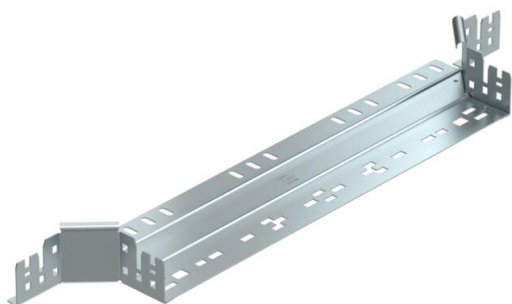

Scheda tecnica

Derivazione laterale Magic 60 FS

Codice articolo: 6041240

Derivazione laterale con sistema ad attacco rapido. Per tutti i tipi di passerelle portacavi con altezza del bordo pari a 60 mm.

St Acciaio

FS zincato in continuo

Dati anagrafici

Codice articolo	6041240
Definizione 1	Derivazione laterale a T
Definizione 2	con connettore rapido
Produttore	OBO
Dimensionee	60x500
Materiale	Acciaio
Superficie	zincato in continuo
Norma per superfici	DIN EN 10346
Unità VK più piccola	1
Unità	Pezzo
Peso	89.3 kg
Unità di peso	kg/100 Paio

Scheda tecnica

Derivazione laterale Magic 60 FS

Codice articolo: 6041240

Misure

Larghezza	500 mm
Larghezza	20 in
Altezza	60 mm
Altezza	2 in
Spessore lamiera	1.25 mm
Dimensione B	500 mm

Dati tecnici

Piegatura (angolo)	90°
Larghezza in uscita	500 mm
Versione connettore	connettore integrato
Mantenimento funzionale	no
Spessore materiale piastra	1.25 mm
Foratura NATO	no
Deviazione di direzione	orizzontale
Acciaio inossidabile, decapato	no
Versione a grande portata	no
Tipo di giunto sistema portacavi	Fissaggio a scatto