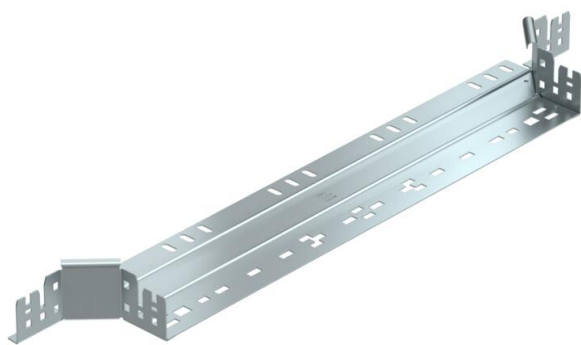

Scheda tecnica

Derivazione laterale Magic 60 FS

Codice articolo: 6041242

Derivazione laterale con sistema ad attacco rapido. Per tutti i tipi di passerelle portacavi con altezza del bordo pari a 60 mm.

St Acciaio

FS zincato in continuo

Dati anagrafici

Codice articolo	6041242
Definizione 1	Derivazione laterale a T
Definizione 2	con connettore rapido
Produttore	OBO
Dimensionee	60x600
Materiale	Acciaio
Superficie	zincato in continuo
Norma per superfici	DIN EN 10346
Unità VK più piccola	1
Unità	Pezzo
Peso	102.7 kg
Unità di peso	kg/100 Paio

Scheda tecnica

Derivazione laterale Magic 60 FS

Codice articolo: 6041242

Misure

Larghezza	600 mm
Larghezza	24 in
Altezza	60 mm
Altezza	2 in
Spessore lamiera	1.25 mm
Dimensione B	600 mm

Dati tecnici

Piegatura (angolo)	90°
Larghezza in uscita	600 mm
Versione connettore	connettore integrato
Mantenimento funzionale	no
Spessore materiale piastra	1.25 mm
Foratura NATO	no
Deviazione di direzione	orizzontale
Acciaio inossidabile, decapato	no
Versione a grande portata	no
Tipo di giunto sistema portacavi	Fissaggio a scatto