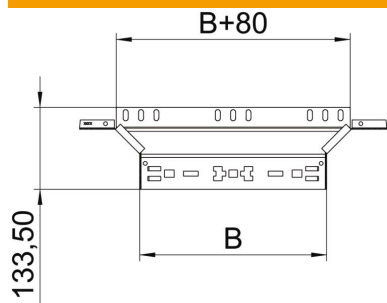

Scheda tecnica

Derivazione laterale Magic 60 FS

Codice articolo: 6041242

Derivazione laterale con sistema ad attacco rapido. Per tutti i tipi di passerelle portacavi con altezza del bordo pari a 60 mm.

St Acciaio

FS zincato in continuo

Dati anagrafici

Codice articolo	6041242
Definizione 1	Derivazione laterale a T
Definizione 2	con connettore rapido
Produttore	OBO
Dimensionee	60x600
Materiale	Acciaio
Superficie	zincato in continuo
Norma per superfici	DIN EN 10346
Unità VK più piccola	1
Unità	Pezzo
Peso	102.7 kg
Unità di peso	kg/100 Paio

Scheda tecnica

Derivazione laterale Magic 60 FS

Codice articolo: 6041242

Misure

Larghezza	600 mm
Larghezza	24 in
Altezza	60 mm
Altezza	2 in
Spessore lamiera	1.25 mm
Dimensione B	600 mm

Dati tecnici

Piegatura (angolo)	90°
Larghezza in uscita	600 mm
Versione connettore	connettore integrato
Mantenimento funzionale	no
Spessore materiale piastra	1.25 mm
Foratura NATO	no
Deviazione di direzione	orizzontale
Acciaio inossidabile, decapato	no
Versione a grande portata	no
Tipo di giunto sistema portacavi	Fissaggio a scatto