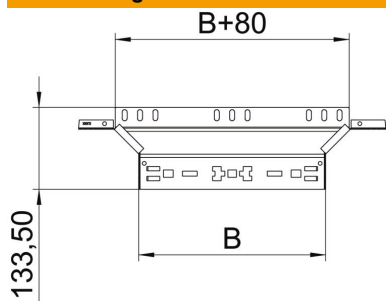

Technisches Datenblatt

Anbau-Abzweigstück Magic 60 FT

Artikelnummer: 6041263

Anbau-Abzweigstück mit Schnellverbindungs-System. Für alle Kabelrinnentypen mit der Seitenhöhe 60 mm.

St Stahl

FT tauchfeuerverzinkt

Stammdaten

Artikelnummer	6041263
Bezeichnung 1	Anbau-Abzweigstück
Bezeichnung 2	mit Schnellverbindung
Hersteller	OBO
Dimension	60x600
Werkstoff	Stahl
Oberfläche	tauchfeuerverzinkt
Oberflächennorm	DIN EN ISO 1461
Kleinste VK-Einheit	1
Mengeneinheit	Stück
Gewicht	110,1 kg
Gewichtseinheit	kg/100 St.

Technisches Datenblatt

Anbau-Abzweigstück Magic 60 FT

Artikelnummer: 6041263

Abmessungen

Breite	600 mm
Höhe	60 mm
Höhe	2 in
Blechstärke	1,25 mm
Maß B	600 mm

Technische Daten

Abbiegung (Winkel)	90°
Ausführung Verbinder	integrierter Verbinder
Funktionserhalt	nein
Materialstärke Bodenblech	1,25 mm
NATO Lochbild	nein
Richtungsänderung	horizontal
Rostfreier Stahl, gebeizt	nein
Weitspann-Ausführung	nein
Art des Verbinders Kabeltragsystem	Klickbefestigung
Holmstärke	1,25 mm