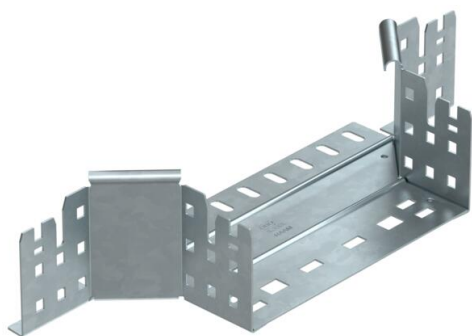

## Dérivation en Té Magic 85 FT

Référence: 6041592

Dérivaton à monter avec système de fixation rapide. Pour tous types de chemins de câbles d'une hauteur latérale de 85 mm.

**St** acier

**FT** galvanisé à chaud par trempage

### Données de base

Référence	6041592
Type	RAAM 820 FT
Désignation 1	Dérivation
Désignation 2	avec éclissage Magic
Fabricant	OBO
Dimension	85x200
Matériau	acier
Surface	galvanisé à chaud par trempage
Norme de surface	DIN EN ISO 1461
Unité d'emballage minimale	1
Unité de mesure	Pièce
Poids	62,6 kg
Unité de poids	kg/100 paires

### Dimensions

Largeur	200 mm
Hauteur	85 mm
Épaisseur de tôle	1,25 mm
Cote B	200 mm

### Caractéristiques techniques

Courbe (angle)	90°
Version du connecteur	raccord intégré
Sécurité de fonctionnement	non
Épaisseur de matériau de la tôle de fond	1,25 mm
Schéma de perçage NATO	non
Changement de direction	horizontal
Acier inoxydable, décapé	non
Modèle longue portée	non
Type de raccord du système de chemin de câble	Fixation à déclic
Épaisseur de longeron	1,25 mm