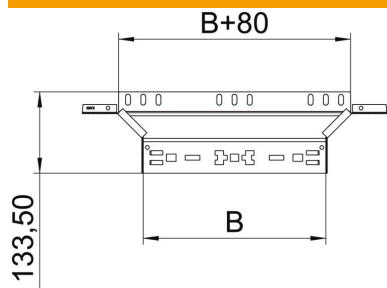

## Dérivation en Té Magic 85 FT

Référence: 6041592

Dérivaton à monter avec système de fixation rapide. Pour tous types de chemins de câbles d'une hauteur latérale de 85 mm.

**St** acier

**FT** galvanisé à chaud par trempage

### Données de base

Référence	6041592
Type	RAAM 820 FT
Désignation 1	Dérivation
Désignation 2	avec éclissage Magic
Fabricant	OBO
Dimension	85x200
Matériau	acier
Surface	galvanisé à chaud par trempage
Norme de surface	DIN EN ISO 1461
Unité d'emballage minimale	1
Unité de mesure	Pièce
Poids	62,6 kg
Unité de poids	kg/100 paires

### Dimensions

Largeur	200 mm
Hauteur	85 mm
Épaisseur de tôle	1,25 mm
Cote B	200 mm

### Caractéristiques techniques

Courbe (angle)	90°
Version du connecteur	raccord intégré
Sécurité de fonctionnement	non
Épaisseur de matériau de la tôle de fond	1,25 mm
Schéma de perçage NATO	non
Changement de direction	horizontal
Acier inoxydable, décapé	non
Modèle longue portée	non
Type de raccord du système de chemin de câble	Fixation à déclic
Épaisseur de longeron	1,25 mm