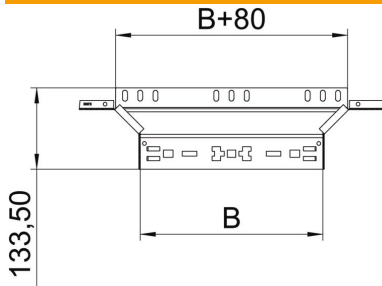

Fiche technique

Dérivation en Té Magic 85 FT

Référence: 6041594

Dérivaton à monter avec système de fixation rapide. Pour tous types de chemins de câbles d'une hauteur latérale de 85 mm.

St acier

FT galvanisé à chaud par trempage

Données de base

Référence	6041594
Désignation 1	Dérivation
Désignation 2	avec éclissage Magic
Fabricant	OBO
Dimension	85x300
Matériau	acier
Surface	galvanisé à chaud par trempage
Norme de surface	DIN EN ISO 1461
Unité d'emballage minimale	1
Unité de mesure	Pièce
Poids	76,5 kg
Unité de poids	kg/100 paires

Fiche technique

Dérivation en Té Magic 85 FT

Référence: 6041594

Dimensions

Largeur	300 mm
Hauteur	85 mm
Épaisseur de tôle	1,25 mm
Cote B	300 mm

Caractéristiques techniques

Courbe (angle)	90°
Version du connecteur	raccord intégré
Sécurité de fonctionnement	non
Épaisseur de matériau de la tôle de fond	1,25 mm
Schéma de perçage NATO	non
Changement de direction	horizontal
Acier inoxydable, décapé	non
Modèle longue portée	non
Type de raccord du système de chemin de câble	Fixation à déclic
Épaisseur de longeron	1,25 mm