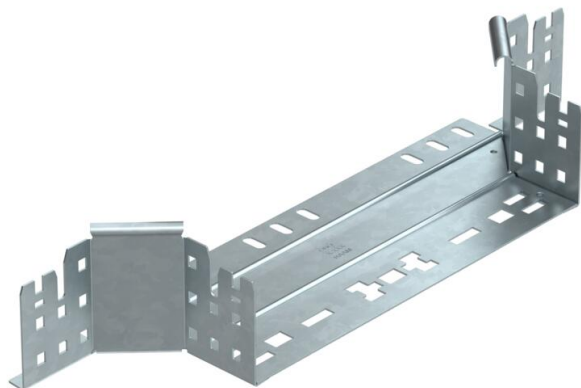

Fiche technique

Dérivation en Té Magic 85 FT

Référence: 6041594

Dérivaton à monter avec système de fixation rapide. Pour tous types de chemins de câbles d'une hauteur latérale de 85 mm.

St acier

FT galvanisé à chaud par trempage

Données de base

Référence	6041594
Désignation 1	Dérivation
Désignation 2	avec éclissage Magic
Fabricant	OBO
Dimension	85x300
Matériau	acier
Surface	galvanisé à chaud par trempage
Norme de surface	DIN EN ISO 1461
Unité d'emballage minimale	1
Unité de mesure	Pièce
Poids	76,5 kg
Unité de poids	kg/100 paires

Fiche technique

Dérivation en Té Magic 85 FT

Référence: 6041594

Dimensions

Largeur	300 mm
Hauteur	85 mm
Épaisseur de tôle	1,25 mm
Cote B	300 mm

Caractéristiques techniques

Courbe (angle)	90°
Version du connecteur	raccord intégré
Sécurité de fonctionnement	non
Épaisseur de matériau de la tôle de fond	1,25 mm
Schéma de perçage NATO	non
Changement de direction	horizontal
Acier inoxydable, décapé	non
Modèle longue portée	non
Type de raccord du système de chemin de câble	Fixation à déclic
Épaisseur de longeron	1,25 mm