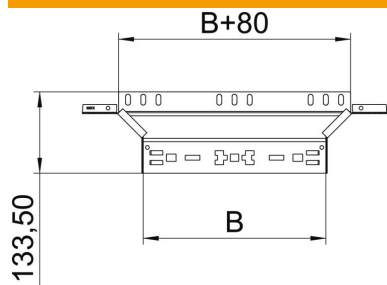

Fiche technique

Dérivation en Té Magic 85 FT

Référence: 6041598

Dérivaton à monter avec système de fixation rapide. Pour tous types de chemins de câbles d'une hauteur latérale de 85 mm.

St acier

FT galvanisé à chaud par trempage

Données de base

Référence	6041598
Type	RAAM 850 FT
Désignation 1	Dérivation
Désignation 2	avec éclissage Magic
Fabricant	OBO
Dimension	85x500
Matériau	acier
Surface	galvanisé à chaud par trempage
Norme de surface	DIN EN ISO 1461
Unité d'emballage minimale	1
Unité de mesure	Pièce
Poids	104,1 kg
Unité de poids	kg/100 paires

Fiche technique

Dérivation en Té Magic 85 FT

Référence: 6041598

Dimensions

Largeur	500 mm
Hauteur	85 mm
Épaisseur de tôle	1,25 mm
Cote B	500 mm

Caractéristiques techniques

Courbe (angle)	90°
Version du connecteur	raccord intégré
Sécurité de fonctionnement	non
Épaisseur de matériau de la tôle de fond	1,25 mm
Schéma de perçage NATO	non
Changement de direction	horizontal
Acier inoxydable, décapé	non
Modèle longue portée	non
Type de raccord du système de chemin de câble	Fixation à déclic
Épaisseur de longeron	1,25 mm