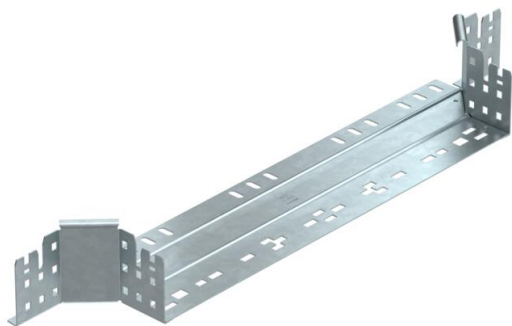

Fiche technique

Dérivation en Té Magic 85 FT

Référence: 6041598

Dérivaton à monter avec système de fixation rapide. Pour tous types de chemins de câbles d'une hauteur latérale de 85 mm.

St acier

FT galvanisé à chaud par trempage

Données de base

Référence	6041598
Type	RAAM 850 FT
Désignation 1	Dérivation
Désignation 2	avec éclissage Magic
Fabricant	OBO
Dimension	85x500
Matériau	acier
Surface	galvanisé à chaud par trempage
Norme de surface	DIN EN ISO 1461
Unité d'emballage minimale	1
Unité de mesure	Pièce
Poids	104,1 kg
Unité de poids	kg/100 paires

Fiche technique

Dérivation en Té Magic 85 FT

Référence: 6041598

Dimensions

Largeur	500 mm
Hauteur	85 mm
Épaisseur de tôle	1,25 mm
Cote B	500 mm

Caractéristiques techniques

Courbe (angle)	90°
Version du connecteur	raccord intégré
Sécurité de fonctionnement	non
Épaisseur de matériau de la tôle de fond	1,25 mm
Schéma de perçage NATO	non
Changement de direction	horizontal
Acier inoxydable, décapé	non
Modèle longue portée	non
Type de raccord du système de chemin de câble	Fixation à déclic
Épaisseur de longeron	1,25 mm