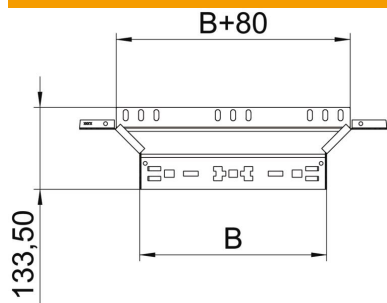

### Dati anagrafici

Codice articolo	6041580
Tipo	RAAM 860 FS
Definizione 1	Derivazione laterale a T
Definizione 2	con connettore rapido
Produttore	OBO
Dimensionee	85x600
Materiale	Acciaio
Superficie	zincato in continuo
Norma per superfici	DIN EN 10346
Unità VK più piccola	1
Unità	Pezzo
Peso	110.5 kg
Unità di peso	kg/100 Paio

### Misure

Larghezza	600 mm
Altezza	85 mm
Spessore lamiera	1.25 mm
Dimensione B	600 mm

### Dati tecnici

Piegatura (angolo)	90°
Versione connettore	connettore integrato
Mantenimento funzionale	no
Spessore materiale piastra	1.25 mm
Foratura NATO	no
Deviazione di direzione	orizzontale
Acciaio inossidabile, decapato	no
Versione a grande portata	no
Tipo di giunto sistema portacavi	Fissaggio a scatto
Spessore longherone	1.25 mm