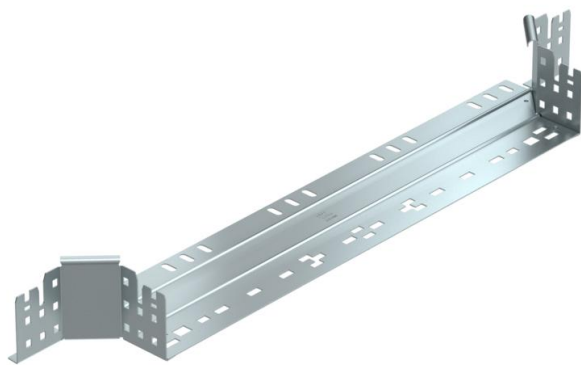

## Derivazione laterale Magic 85 FS

Codice articolo: 6041580

Derivazione laterale con sistema ad attacco rapido. Per tutti i tipi di passerelle portacavi con altezza del bordo pari a 85 mm.

**St** Acciaio

**FS** zincato in continuo

### Dati anagrafici

Codice articolo	6041580
Tipo	RAAM 860 FS
Definizione 1	Derivazione laterale a T
Definizione 2	con connettore rapido
Produttore	OBO
Dimensionee	85x600
Materiale	Acciaio
Superficie	zincato in continuo
Norma per superfici	DIN EN 10346
Unità VK più piccola	1
Unità	Pezzo
Peso	110.5 kg
Unità di peso	kg/100 Paio

### Misure

Larghezza	600 mm
Altezza	85 mm
Spessore lamiera	1.25 mm
Dimensione B	600 mm