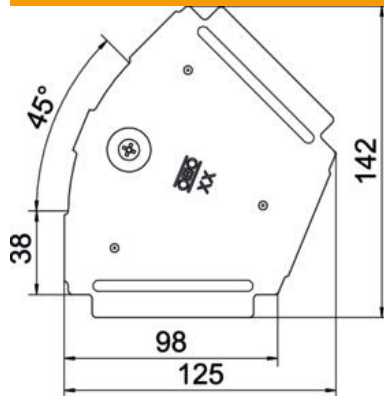

### Données de base

Référence	6036450
Type	RBD 45 100 DD
Désignation 1	Couvercle
Désignation 2	pour coude à 45°
Fabricant	OBO
Dimension	B100mm
Matériau	Acier
Surface	galvanisé par bande zinc/aluminium, double trempage
Norme de surface	DIN EN 10346
Unité d'emballage minimale	1
Unité de quantité	pc
Poids	11 kg
Unité de poids	kg/100 pc

### Dimensions

Longueur	125 mm
Largeur	100 mm
Épaisseur de tôle	0,75 mm