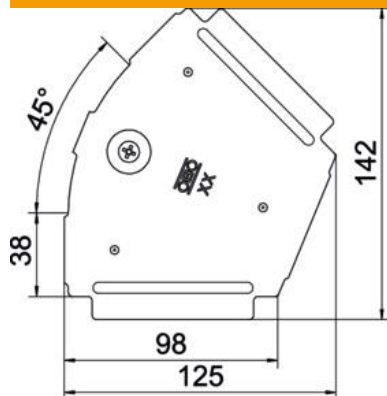

Fiche technique

Couvercle pour coude à 45° FS

Référence: 6036400

Couvercle pour pièce de forme coude à 45° pour chemins de câbles encliquetables et vissables en intérieur, pour protéger le câble contre les dommages et la saleté. Fixation avec verrou tournant prémonté et par appui sur le couvercle pour chemin de câbles. Convient à toutes les hauteurs d'ailes.
Le couvercle peut être utilisé avec des pièces de forme de toutes hauteurs d'ailes.

St Acier

FS galvanisé par bande

Données de base

| | |
|----------------------------|---------------------|
| Référence | 6036400 |
| Type | RBD 45 100 FS |
| Désignation 1 | Couvercle |
| Désignation 2 | pour coude à 45° |
| Fabricant | OBO |
| Dimension | B100mm |
| Matériau | Acier |
| Surface | galvanisé par bande |
| Norme de surface | DIN EN 10346 |
| Unité d'emballage minimale | 1 |
| Unité de quantité | pc |
| Poids | 11 kg |
| Unité de poids | kg/100 pc |

Fiche technique

Couvercle pour coude à 45° FS

Référence: 6036400

Dimensions

| | |
|-------------------|---------|
| Longueur | 125 mm |
| Largeur | 100 mm |
| Épaisseur de tôle | 0,75 mm |

Caractéristiques techniques

| | |
|---|-----------------|
| Courbe (angle) | 45° |
| Nombre de verrous tournants | 1 St. |
| Type de fixation | Verrou tournant |
| Maintien en fonction | non |
| Convient pour un chemin de câbles en treillis | non |
| Convient pour une échelle à câbles | non |
| Convient pour chemin de câbles | oui |
| Changement de direction | horizontal |
| Acier inoxydable, teint | non |
| À charnière | non |
| Plage de températures d'utilisation max. | 120 °C |
| Plage de températures d'utilisation min. | -20 °C |