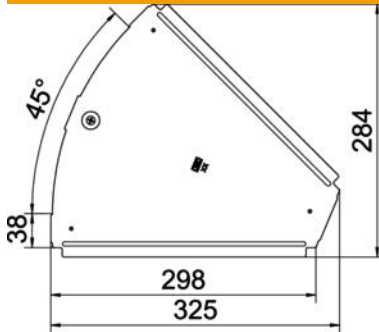

Fiche technique

Couvercle pour coude à 45° FS

Référence: 6036407

Couvercle pour pièce de forme coude à 45° pour chemins de câbles encliquetables et vissables en intérieur, pour protéger le câble contre les dommages et la saleté. Fixation avec verrou tournant prémonté et par appui sur le couvercle pour chemin de câbles. Convient à toutes les hauteurs d'ailes. Le couvercle peut être utilisé avec des pièces de forme de toutes hauteurs d'ailes.

St Acier

FS galvanisé par bande

Données de base

Référence	6036407
Type	RBD 45 300 FS
Désignation 1	Couvercle
Désignation 2	pour coude à 45°
Fabricant	OBO
Dimension	B300mm
Matériau	Acier
Surface	galvanisé par bande
Norme de surface	DIN EN 10346
Unité d'emballage minimale	1
Unité de quantité	pc
Poids	41 kg
Unité de poids	kg/100 pc

Fiche technique

Couvercle pour coude à 45° FS

Référence: 6036407

Dimensions

Longueur	325 mm
Largeur	300 mm
Épaisseur de tôle	0,75 mm

Caractéristiques techniques

Courbe (angle)	45°
Nombre de verrous tournants	1 St.
Type de fixation	Verrou tournant
Maintien en fonction	non
Convient pour un chemin de câbles en treillis	non
Convient pour une échelle à câbles	non
Convient pour chemin de câbles	oui
Changement de direction	horizontal
Acier inoxydable, teint	non
À charnière	non
Plage de températures d'utilisation max.	120 °C
Plage de températures d'utilisation min.	-20 °C