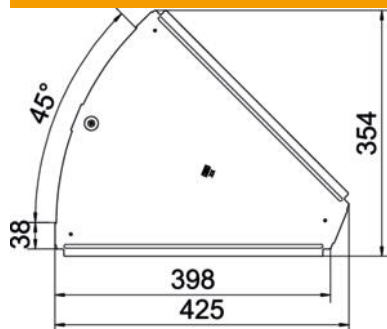

St Acier

FS galvanisé par bande

Données de base

Référence	6036408
Type	RBD 45 400 FS
Désignation 1	Couvercle
Désignation 2	pour coude à 45°
Fabricant	OBO
Dimension	B400mm
Matériau	Acier
Surface	galvanisé par bande
Norme de surface	DIN EN 10346
Unité d'emballage minimale	1
Unité de quantité	pc
Poids	83 kg
Unité de poids	kg/100 pc

Fiche technique

Couvercle pour coude à 45° FS

Référence: 6036408

Dimensions

Longueur	425 mm
Largeur	400 mm
Épaisseur de tôle	1 mm

Caractéristiques techniques

Courbe (angle)	45°
Nombre de verrous tournants	1 St.
Type de fixation	Verrou tournant
Maintien en fonction	non
Convient pour un chemin de câbles en treillis	non
Convient pour une échelle à câbles	non
Convient pour chemin de câbles	oui
Changement de direction	horizontal
Acier inoxydable, teint	non
À charnière	non
Plage de températures d'utilisation max.	120 °C
Plage de températures d'utilisation min.	-20 °C