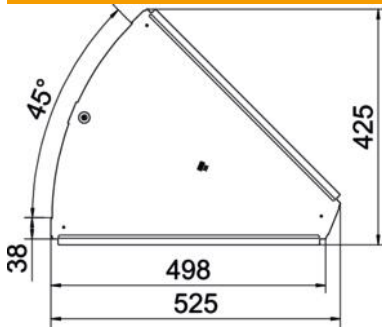

### Données de base

Référence	6036410
Type	RBD 45 500 FS
Désignation 1	Couvercle
Désignation 2	pour coude à 45°
Fabricant	OBO
Dimension	B500mm
Matériau	Acier
Surface	galvanisé par bande
Norme de surface	DIN EN 10346
Unité d'emballage minimale	1
Unité de quantité	pc
Poids	118 kg
Unité de poids	kg/100 pc

### Dimensions

Longueur	525 mm
Largeur	500 mm
Épaisseur de tôle	1 mm