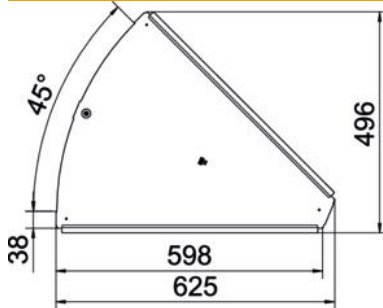

Fiche technique

Couvercle pour coude à 45° FS

Référence: 6036412

Couvercle pour pièce de forme coude à 45° pour chemins de câbles encliquetables et vissables en intérieur, pour protéger le câble contre les dommages et la saleté. Fixation avec verrou tournant prémonté et par appui sur le couvercle pour chemin de câbles. Convient à toutes les hauteurs d'ailes.
Le couvercle peut être utilisé avec des pièces de forme de toutes hauteurs d'ailes.

St Acier

FS galvanisé par bande

Données de base

Référence	6036412
Type	RBD 45 600 FS
Désignation 1	Couvercle
Désignation 2	pour coude à 45°
Fabricant	OBO
Dimension	B600mm
Matériau	Acier
Surface	galvanisé par bande
Norme de surface	DIN EN 10346
Unité d'emballage minimale	1
Unité de quantité	pc
Poids	160 kg
Unité de poids	kg/100 pc

Fiche technique

Couvercle pour coude à 45° FS

Référence: 6036412

Dimensions

Longueur	625 mm
Largeur	600 mm
Épaisseur de tôle	1 mm

Caractéristiques techniques

Courbe (angle)	45°
Nombre de verrous tournants	1 St.
Type de fixation	Verrou tournant
Maintien en fonction	non
Convient pour un chemin de câbles en treillis	non
Convient pour une échelle à câbles	non
Convient pour chemin de câbles	oui
Changement de direction	horizontal
Acier inoxydable, teint	non
À charnière	non
Plage de températures d'utilisation max.	120 °C
Plage de températures d'utilisation min.	-20 °C