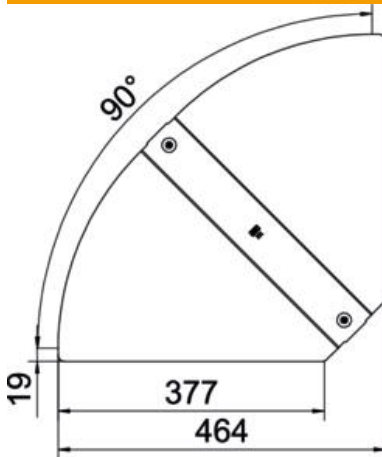

St Acier

FS galvanisé par bande

Données de base

Référence	6037508
Type	RBD W 400 FS
Désignation 1	Couvercle
Désignation 2	pour coude, angle réglable
Fabricant	OBO
Dimension	B400mm
Matériau	Acier
Surface	galvanisé par bande
Norme de surface	DIN EN 10346
Unité d'emballage minimale	1
Unité de quantité	pc
Poids	135 kg
Unité de poids	kg/100 pc

Fiche technique

Couvercle pour coude à angle réglable FS

Référence: 6037508

Dimensions

Largeur	400 mm
Épaisseur de tôle	1 mm

Caractéristiques techniques

Courbe (angle)	réglable
Nombre de verrous tournants	2 St.
Type de fixation	Verrou tournant
Maintien en fonction	non
Convient pour un chemin de câbles en treillis	non
Convient pour une échelle à câbles	non
Convient pour chemin de câbles	oui
Changement de direction	horizontal
Acier inoxydable, teint	non
À charnière	non
Plage de températures d'utilisation max.	120 °C
Plage de températures d'utilisation min.	-20 °C