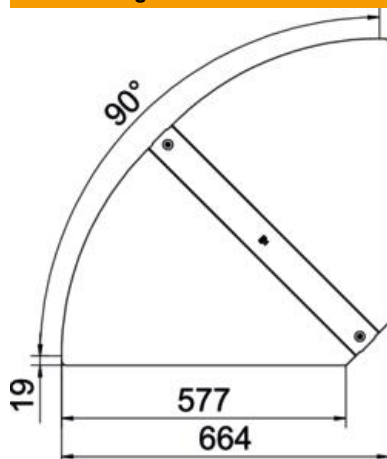

### Stammdaten

Artikelnummer	6037552
Typ	RBD W 600 DD
Bezeichnung 1	Deckel
Bezeichnung 2	für Bogen, winkelverstellbar
Hersteller	OBO
Dimension	B100mm
Werkstoff	Stahl
Oberfläche	bandverzinkt Zink/Aluminium, Double Dip
Oberflächennorm	DIN EN 10346
Kleinste VK-Einheit	1
Mengeneinheit	Stück
Gewicht	274 kg
Gewichtseinheit	kg/100 St.

### Abmessungen

Breite	600 mm
Blechstärke	1 mm