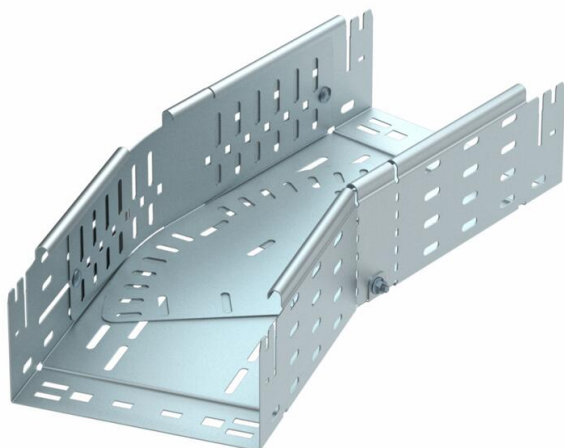

Scheda tecnica

Curva regolabile Magic 110 FT

Codice articolo: 6040700

Curva regolabile 0 - 90° con sistema di attacco rapido. Per tutti i tipi di passerelle portacavi con altezza del bordo pari a 110 mm.

St Acciaio

FT zincato a caldo per immersione

Dati anagrafici

Codice articolo	6040700
Tipo	RBMV 110 FT
Definizione 1	Curva variabile
Definizione 2	con connettore rapido
Produttore	OBO
Dimensionee	110x100
Materiale	Acciaio
Superficie	zincato a caldo per immersione
Norma per superfici	DIN EN ISO 1461
Unità VK più piccola	1
Unità	Pezzo
Peso	117.6 kg
Unità di peso	kg/100 Paio

Scheda tecnica

Curva regolabile Magic 110 FT

Codice articolo: 6040700

Misure

Larghezza	100 mm
Altezza	110 mm
Spessore lamiera	1 mm
Dimensione B	100 mm
Dimensione L	340 mm

Dati tecnici

Piegatura (angolo)	regolabile
Versione connettore	connettore integrato
Mantenimento funzionale	no
Foro di montaggio nel pavimento	sì
Foratura NATO	no
Deviazione di direzione	orizzontale
Acciaio inossidabile, decapato	no
Foratura laterale	sì
Versione a grande portata	no
Tipo di giunto sistema portacavi	Fissaggio a scatto