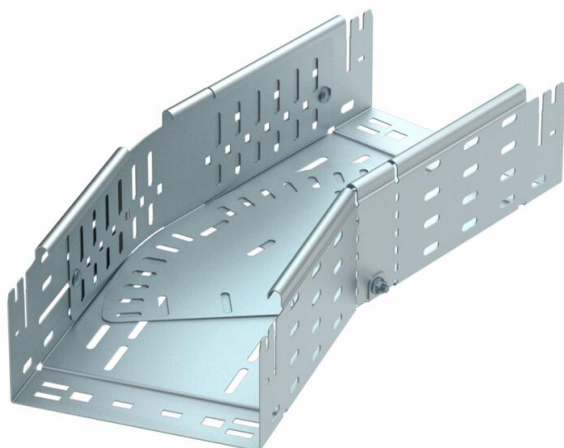

Scheda tecnica

Curva regolabile Magic 110 FT

Codice articolo: 6040702

Curva regolabile 0 - 90° con sistema di attacco rapido. Per tutti i tipi di passerelle portacavi con altezza del bordo pari a 110 mm.

St Acciaio

FT zincato a caldo per immersione

Dati anagrafici

Codice articolo	6040702
Tipo	RBMV 115 FT
Definizione 1	Curva variabile
Definizione 2	con connettore rapido
Produttore	OBO
Dimensionee	110x150
Materiale	Acciaio
Superficie	zincato a caldo per immersione
Norma per superfici	DIN EN ISO 1461
Unità VK più piccola	1
Unità	Pezzo
Peso	170.5 kg
Unità di peso	kg/100 Paio

Scheda tecnica

Curva regolabile Magic 110 FT

Codice articolo: 6040702

Misure

Larghezza	150 mm
Altezza	110 mm
Spessore lamiera	1 mm
Dimensione B	150 mm
Dimensione L	420 mm

Dati tecnici

Piegatura (angolo)	regolabile
Versione connettore	connettore integrato
Mantenimento funzionale	no
Foro di montaggio nel pavimento	sì
Foratura NATO	no
Deviazione di direzione	orizzontale
Acciaio inossidabile, decapato	no
Foratura laterale	sì
Versione a grande portata	no
Tipo di giunto sistema portacavi	Fissaggio a scatto