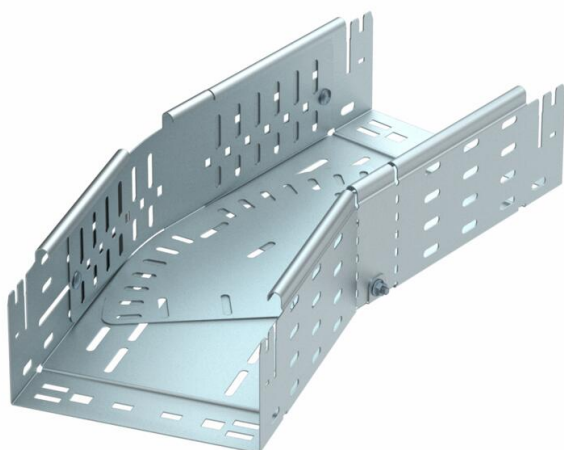

Scheda tecnica

Curva regolabile Magic 110 FT

Codice articolo: 6040708

Curva regolabile 0 - 90° con sistema di attacco rapido. Per tutti i tipi di passerelle portacavi con altezza del bordo pari a 110 mm.

St Acciaio

FT zincato a caldo per immersione

Dati anagrafici

Codice articolo	6040708
Tipo	RBMV 140 FT
Definizione 1	Curva variabile
Definizione 2	con connettore rapido
Produttore	OBO
Dimensionee	110x400
Materiale	Acciaio
Superficie	zincato a caldo per immersione
Norma per superfici	DIN EN ISO 1461
Unità VK più piccola	1
Unità	Pezzo
Peso	733.5 kg
Unità di peso	kg/100 Paio

Scheda tecnica

Curva regolabile Magic 110 FT

Codice articolo: 6040708

Misure

Larghezza	400 mm
Altezza	110 mm
Spessore lamiera	1.25 mm
Dimensione B	400 mm
Dimensione L	820 mm

Dati tecnici

Piegatura (angolo)	regolabile
Versione connettore	connettore integrato
Mantenimento funzionale	no
Foro di montaggio nel pavimento	sì
Foratura NATO	no
Deviazione di direzione	orizzontale
Acciaio inossidabile, decapato	no
Foratura laterale	sì
Versione a grande portata	no
Tipo di giunto sistema portacavi	Fissaggio a scatto