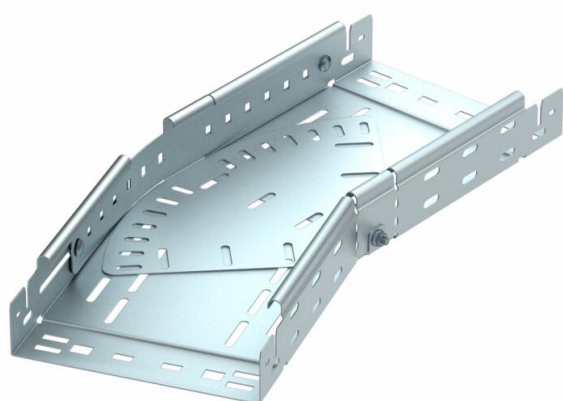

Scheda tecnica

Curva regolabile Magic 60 FT

Codice articolo: 6040500

Curva regolabile 0 - 90° con sistema di attacco rapido. Per tutti i tipi di passerelle portacavi con altezza del bordo pari a 60 mm.

St Acciaio

FT zincato a caldo per immersione

Dati anagrafici

Codice articolo	6040500
Tipo	RBMV 610 FT
Definizione 1	Curva variabile
Definizione 2	con connettore rapido
Produttore	OBO
Dimensionee	60x100
Materiale	Acciaio
Superficie	zincato a caldo per immersione
Norma per superfici	DIN EN ISO 1461
Unità VK più piccola	1
Unità	Pezzo
Peso	83.7 kg
Unità di peso	kg/100 Paio

Scheda tecnica

Curva regolabile Magic 60 FT

Codice articolo: 6040500

Misure

Larghezza	100 mm
Larghezza	4 in
Altezza	60 mm
Altezza	2 in
Spessore lamiera	1 mm
Dimensione B	100 mm
Dimensione L	1.11 ft
Dimensione L	340 mm

Dati tecnici

Piegatura (angolo)	regolabile
Versione connettore	connettore integrato
Mantenimento funzionale	sì
Foro di montaggio nel pavimento	sì
Foratura NATO	no
Deviazione di direzione	orizzontale
Acciaio inossidabile, decapato	no
Foratura laterale	sì
Versione a grande portata	no
Tipo di giunto sistema portacavi	Fissaggio a scatto