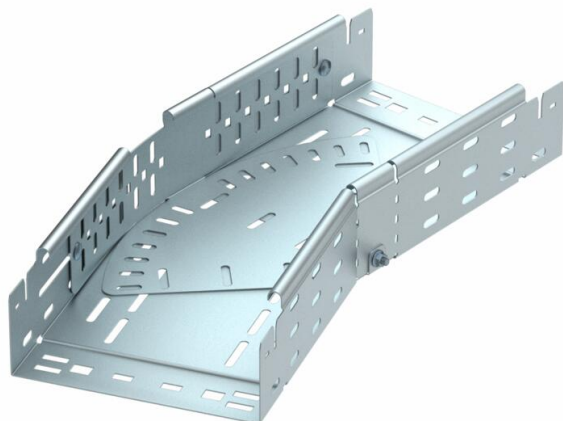

Scheda tecnica

Curva regolabile Magic 85 FT

Codice articolo: 6040600

Curva regolabile 0 - 90° con sistema di attacco rapido. Per tutti i tipi di passerelle portacavi con altezza del bordo pari a 85 mm.

St Acciaio

FT zincato a caldo per immersione

Dati anagrafici

Codice articolo	6040600
Tipo	RBMV 810 FT
Definizione 1	Curva variabile
Definizione 2	con connettore rapido
Produttore	OBO
Dimensionee	85x100
Materiale	Acciaio
Superficie	zincato a caldo per immersione
Norma per superfici	DIN EN ISO 1461
Unità VK più piccola	1
Unità	Pezzo
Peso	100 kg
Unità di peso	kg/100 Paio

Scheda tecnica

Curva regolabile Magic 85 FT

Codice articolo: 6040600

Misure

Larghezza	100 mm
Altezza	85 mm
Spessore lamiera	1 mm
Dimensione B	100 mm
Dimensione L	340 mm

Dati tecnici

Piegatura (angolo)	regolabile
Versione connettore	connettore integrato
Mantenimento funzionale	no
Foro di montaggio nel pavimento	sì
Foratura NATO	no
Deviazione di direzione	orizzontale
Acciaio inossidabile, decapato	no
Foratura laterale	sì
Versione a grande portata	no
Tipo di giunto sistema portacavi	Fissaggio a scatto