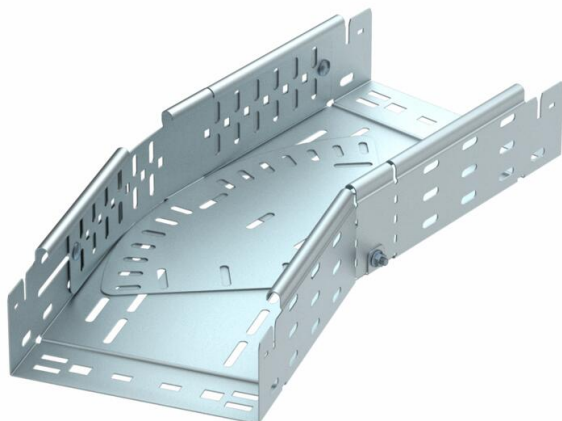

## Coude variable Magic 85 FS

Référence: 6040584

Coude variable de 0° à 90° avec système de fixation rapide. Pour tous types de chemins de câbles d'une hauteur latérale de 85 mm.

**St** acier

**FS** galvanisé sendzimir

### Données de base

Référence	6040584
Type	RBMV 820 FS
Désignation 1	Coude à plat variable
Désignation 2	avec éclissage Magic
Fabricant	OBO
Dimension	85x200
Matériau	acier
Surface	galvanisé sendzimir
Norme de surface	DIN EN 10346
Unité d'emballage minimale	1
Unité de mesure	Pièce
Poids	185,4 kg
Unité de poids	kg/100 paires

### Dimensions

Largeur	200 mm
Hauteur	85 mm
Épaisseur de tôle	1 mm
Cote B	200 mm
Cote L	490 mm

### Caractéristiques techniques

Courbe (angle)	Réglable
Version du connecteur	raccord intégré
Sécurité de fonctionnement	non
Perforation de montage dans le fond	oui
Schéma de perçage NATO	non
Changement de direction	horizontal
Acier inoxydable, décapé	non
Perforation latérale	oui
Modèle longue portée	non
Type de raccord du système de chemin de câble	Fixation à déclic