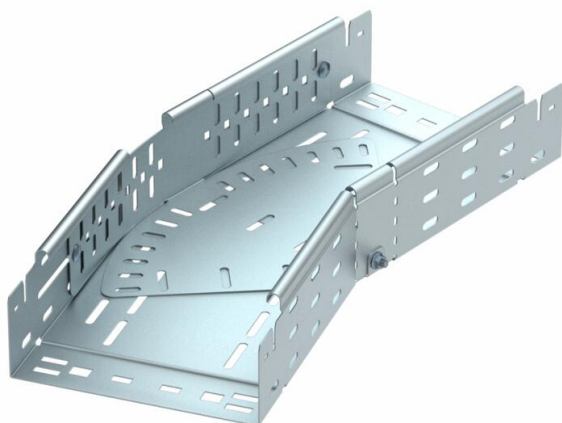

Fiche technique

Coude variable Magic 85 FT

Référence: 6040608

Coude variable de 0° à 90° avec système de fixation rapide. Pour tous types de chemins de câbles d'une hauteur latérale de 85 mm.

St acier

FT galvanisé à chaud par trempage

Données de base

Référence	6040608
Type	RBMV 840 FT
Désignation 1	Coude à plat variable
Désignation 2	avec éclissage Magic
Fabricant	OBO
Dimension	85x400
Matériau	acier
Surface	galvanisé à chaud par trempage
Norme de surface	DIN EN ISO 1461
Unité d'emballage minimale	1
Unité de mesure	Pièce
Poids	676,2 kg
Unité de poids	kg/100 paires

Fiche technique

Coude variable Magic 85 FT

Référence: 6040608

Dimensions

Largeur	400 mm
Hauteur	85 mm
Épaisseur de tôle	1,25 mm
Cote B	400 mm
Cote L	820 mm

Caractéristiques techniques

Courbe (angle)	Réglable
Version du connecteur	raccord intégré
Sécurité de fonctionnement	non
Perforation de montage dans le fond	oui
Schéma de perçage NATO	non
Changement de direction	horizontal
Acier inoxydable, décapé	non
Perforation latérale	oui
Modèle longue portée	non
Type de raccord du système de chemin de câble	Fixation à dé clic