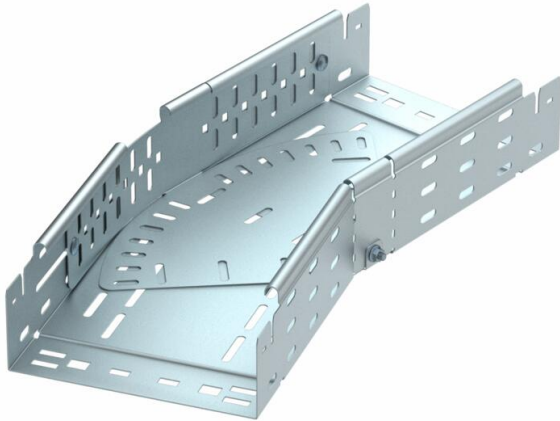

Fiche technique

Coude variable Magic 85 FT

Référence: 6040610

Coude variable de 0° à 90° avec système de fixation rapide. Pour tous types de chemins de câbles d'une hauteur latérale de 85 mm.

St acier

FT galvanisé à chaud par trempage

Données de base

Référence	6040610
Type	RBMV 850 FT
Désignation 1	Coude à plat variable
Désignation 2	avec éclissage Magic
Fabricant	OBO
Dimension	85x500
Matériau	acier
Surface	galvanisé à chaud par trempage
Norme de surface	DIN EN ISO 1461
Unité d'emballage minimale	1
Unité de mesure	Pièce
Poids	1167,8 kg
Unité de poids	kg/100 paires

Fiche technique

Coude variable Magic 85 FT

Référence: 6040610

Dimensions

Largeur	500 mm
Hauteur	85 mm
Épaisseur de tôle	1,5 mm
Cote B	500 mm
Cote L	960 mm

Caractéristiques techniques

Courbe (angle)	Réglable
Version du connecteur	raccord intégré
Sécurité de fonctionnement	non
Perforation de montage dans le fond	oui
Schéma de perçage NATO	non
Changement de direction	horizontal
Acier inoxydable, décapé	non
Perforation latérale	oui
Modèle longue portée	non
Type de raccord du système de chemin de câble	Fixation à déclic