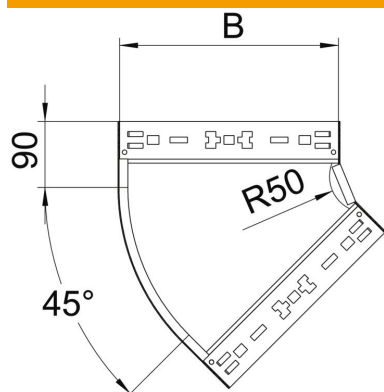

Scheda tecnica

Curva 45° Magic 110 FT

Codice articolo: 6041780

Curva 45° con sistema di attacco rapido. Per tutti i tipi di passerelle portacavi con altezza del bordo pari a 110 mm.

St Acciaio

FT zincato a caldo per immersione

Dati anagrafici

Codice articolo	6041780
Tipo	RBM 45 110 FT
Definizione 1	Curva 45°
Definizione 2	con connettore rapido
Produttore	OBO
Dimensionee	110x100
Materiale	Acciaio
Superficie	zincato a caldo per immersione
Norma per superfici	DIN EN ISO 1461
Unità VK più piccola	1
Unità	Pezzo
Peso	75.6 kg
Unità di peso	kg/100 Paio

Scheda tecnica

Curva 45° Magic 110 FT

Codice articolo: 6041780

Misure

Larghezza	100 mm
Altezza	110 mm
Spessore lamiera	1.25 mm
Dimensione B	100 mm

Dati tecnici

Piegatura (angolo)	45°
Versione connettore	connettore integrato
Mantenimento funzionale	no
Foro di montaggio nel pavimento	no
Foratura NATO	no
Deviazione di direzione	orizzontale
Acciaio inossidabile, decapato	no
Foratura laterale	no
Versione a grande portata	no
Tipo di giunto sistema portacavi	Fissaggio a scatto