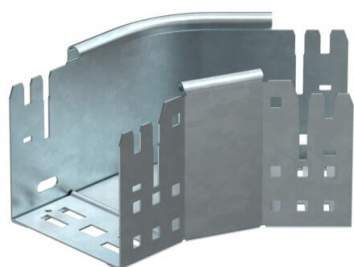

Scheda tecnica

Curva 45° Magic 110 FT

Codice articolo: 6041780

Curva 45° con sistema di attacco rapido. Per tutti i tipi di passerelle portacavi con altezza del bordo pari a 110 mm.

St Acciaio

FT zincato a caldo per immersione

Dati anagrafici

Codice articolo	6041780
Tipo	RBM 45 110 FT
Definizione 1	Curva 45°
Definizione 2	con connettore rapido
Produttore	OBO
Dimensionee	110x100
Materiale	Acciaio
Superficie	zincato a caldo per immersione
Norma per superfici	DIN EN ISO 1461
Unità VK più piccola	1
Unità	Pezzo
Peso	75.6 kg
Unità di peso	kg/100 Paio

Scheda tecnica

Curva 45° Magic 110 FT

Codice articolo: 6041780

Misure

Larghezza	100 mm
Altezza	110 mm
Spessore lamiera	1.25 mm
Dimensione B	100 mm

Dati tecnici

Piegatura (angolo)	45°
Versione connettore	connettore integrato
Mantenimento funzionale	no
Foro di montaggio nel pavimento	no
Foratura NATO	no
Deviazione di direzione	orizzontale
Acciaio inossidabile, decapato	no
Foratura laterale	no
Versione a grande portata	no
Tipo di giunto sistema portacavi	Fissaggio a scatto