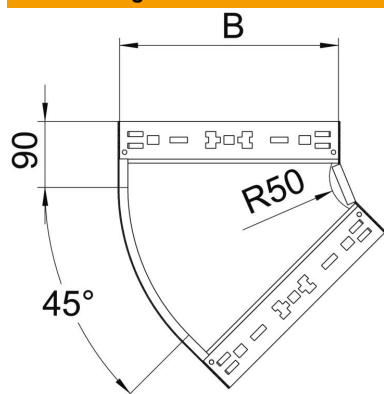

Technisches Datenblatt

45°-Bogen Magic 110 FS

Artikelnummer: 6041752

Bogen 45° mit Schnellverbindungs-System. Für alle Kabelrinnentypen mit der Seitenhöhe 110 mm.

St Stahl

FS bandverzinkt

Stammdaten

Artikelnummer	6041752
Bezeichnung 1	Bogen 45°
Bezeichnung 2	mit Schnellverbindung
Hersteller	OBO
Dimension	110x200
Werkstoff	Stahl
Oberfläche	bandverzinkt
Oberflächennorm	DIN EN 10346
Kleinste VK-Einheit	1
Mengeneinheit	Stück
Gewicht	109,9 kg
Gewichtseinheit	kg/100 St.

Technisches Datenblatt

45°-Bogen Magic 110 FS

Artikelnummer: 6041752

Abmessungen

Breite	200 mm
Höhe	110 mm
Blechstärke	1,25 mm
Maß B	200 mm

Technische Daten

Abbiegung (Winkel)	45°
Ausführung Verbinder	integrierter Verbinder
Funktionserhalt	nein
Montagelochung im Boden	nein
NATO Lochbild	nein
Richtungsänderung	horizontal
Rostfreier Stahl, gebeizt	nein
Seitenlochung	nein
Weitspann-Ausführung	nein
Art des Verbinders Kabeltragsystem	Klickbefestigung