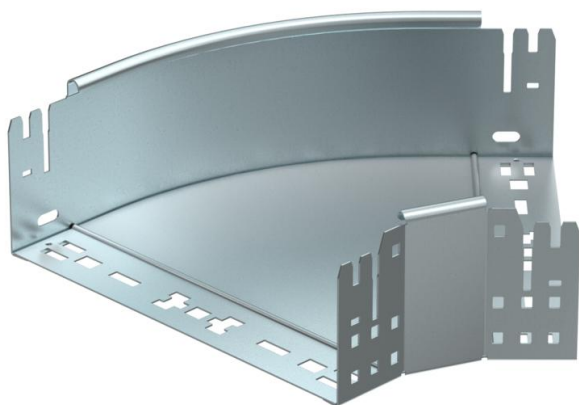

Scheda tecnica

Curva 45° Magic 110 FS

Codice articolo: 6041754

Curva 45° con sistema di attacco rapido. Per tutti i tipi di passerelle portacavi con altezza del bordo pari a 110 mm.

St Acciaio

FS zincato in continuo

Dati anagrafici

Codice articolo	6041754
Definizione 1	Curva 45°
Definizione 2	con connettore rapido
Produttore	OBO
Dimensionee	110x300
Materiale	Acciaio
Superficie	zincato in continuo
Norma per superfici	DIN EN 10346
Unità VK più piccola	1
Unità	Pezzo
Peso	156.1 kg
Unità di peso	kg/100 Paio

Scheda tecnica

Curva 45° Magic 110 FS

Codice articolo: 6041754

Misure

Larghezza	300 mm
Altezza	110 mm
Spessore lamiera	1.25 mm
Dimensione B	300 mm

Dati tecnici

Piegatura (angolo)	45°
Versione connettore	connettore integrato
Mantenimento funzionale	no
Foro di montaggio nel pavimento	no
Foratura NATO	no
Deviazione di direzione	orizzontale
Acciaio inossidabile, decapato	no
Foratura laterale	no
Versione a grande portata	no
Tipo di giunto sistema portacavi	Fissaggio a scatto