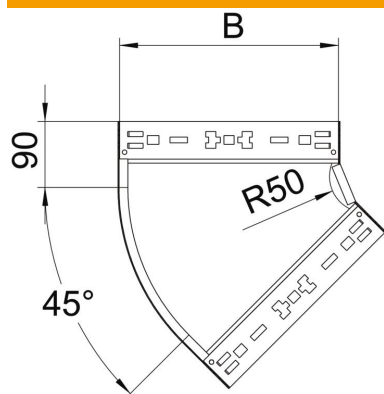

Scheda tecnica

Curva 45° Magic 110 FS

Codice articolo: 6041754

Curva 45° con sistema di attacco rapido. Per tutti i tipi di passerelle portacavi con altezza del bordo pari a 110 mm.

St Acciaio

FS zincato in continuo

Dati anagrafici

Codice articolo	6041754
Definizione 1	Curva 45°
Definizione 2	con connettore rapido
Produttore	OBO
Dimensionee	110x300
Materiale	Acciaio
Superficie	zincato in continuo
Norma per superfici	DIN EN 10346
Unità VK più piccola	1
Unità	Pezzo
Peso	156.1 kg
Unità di peso	kg/100 Paio

Scheda tecnica

Curva 45° Magic 110 FS

Codice articolo: 6041754

Misure

Larghezza	300 mm
Altezza	110 mm
Spessore lamiera	1.25 mm
Dimensione B	300 mm

Dati tecnici

Piegatura (angolo)	45°
Versione connettore	connettore integrato
Mantenimento funzionale	no
Foro di montaggio nel pavimento	no
Foratura NATO	no
Deviazione di direzione	orizzontale
Acciaio inossidabile, decapato	no
Foratura laterale	no
Versione a grande portata	no
Tipo di giunto sistema portacavi	Fissaggio a scatto