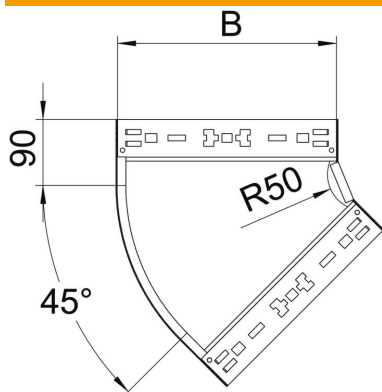

## Coude à 45° Magic 110 FT

Référence: 6041784

Coude à 45° avec système de fixation rapide Pour tous types de chemins de câbles d'une hauteur latérale de 110 mm.

**St** acier

**FT** galvanisé à chaud par trempage

### Données de base

Référence	6041784
Désignation 1	Coude à 45°
Désignation 2	avec éclissage Magic
Fabricant	OBO
Dimension	110x300
Matériau	acier
Surface	galvanisé à chaud par trempage
Norme de surface	DIN EN ISO 1461
Unité d'emballage minimale	1
Unité de mesure	Pièce
Poids	167,4 kg
Unité de poids	kg/100 paires

## Coude à 45° Magic 110 FT

Référence: 6041784

### Dimensions

Largeur	300 mm
Hauteur	110 mm
Épaisseur de tôle	1,25 mm
Cote B	300 mm