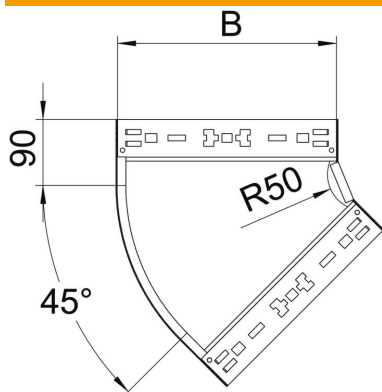

Fiche technique

Coude à 45° Magic 110 FS

Référence: 6041760

Coude à 45° avec système de fixation rapide Pour tous types de chemins de câbles d'une hauteur latérale de 110 mm.

St acier

FS galvanisé sendzimir

Données de base

Référence	6041760
Désignation 1	Coude à 45°
Désignation 2	avec éclissage Magic
Fabricant	OBO
Dimension	110x600
Matériau	acier
Surface	galvanisé sendzimir
Norme de surface	DIN EN 10346
Unité d'emballage minimale	1
Unité de mesure	Pièce
Poids	337,7 kg
Unité de poids	kg/100 paires

Fiche technique

Coude à 45° Magic 110 FS

Référence: 6041760

Dimensions

Largeur	600 mm
Hauteur	110 mm
Épaisseur de tôle	1,25 mm
Cote B	600 mm

Caractéristiques techniques

Courbe (angle)	45°
Version du connecteur	raccord intégré
Sécurité de fonctionnement	non
Perforation de montage dans le fond	non
Schéma de perçage NATO	non
Changement de direction	horizontal
Acier inoxydable, décapé	non
Perforation latérale	non
Modèle longue portée	non
Type de raccord du système de chemin de câble	Fixation à déclic