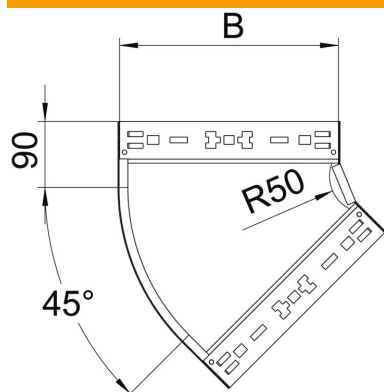

## Curva 45° Magic 110 FT

Codice articolo: 6041790

Curva 45° con sistema di attacco rapido. Per tutti i tipi di passerelle portacavi con altezza del bordo pari a 110 mm.

**St** Acciaio

**FT** zincato a caldo per immersione

### Dati anagrafici

Codice articolo	6041790
Tipo	RBM 45 160 FT
Definizione 1	Curva 45°
Definizione 2	con connettore rapido
Produttore	OBO
Dimensionee	110x600
Materiale	Acciaio
Superficie	zincato a caldo per immersione
Norma per superfici	DIN EN ISO 1461
Unità VK più piccola	1
Unità	Pezzo
Peso	362.1 kg
Unità di peso	kg/100 Paio

## Curva 45° Magic 110 FT

Codice articolo: 6041790

### Misure

Larghezza	600 mm
Altezza	110 mm
Spessore lamiera	1.25 mm
Dimensione B	600 mm