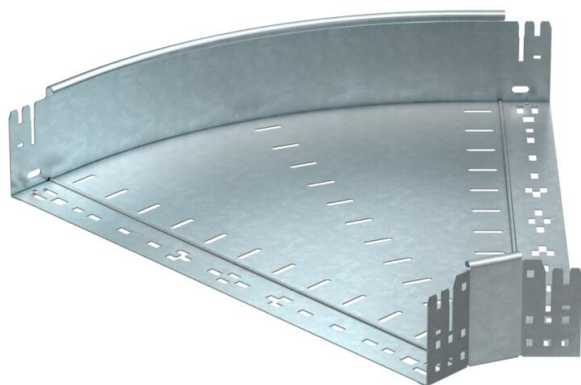

## Curva 45° Magic 110 FT

Codice articolo: 6041790

Curva 45° con sistema di attacco rapido. Per tutti i tipi di passerelle portacavi con altezza del bordo pari a 110 mm.

**St** Acciaio

**FT** zincato a caldo per immersione

### Dati anagrafici

Codice articolo	6041790
Tipo	RBM 45 160 FT
Definizione 1	Curva 45°
Definizione 2	con connettore rapido
Produttore	OBO
Dimensionee	110x600
Materiale	Acciaio
Superficie	zincato a caldo per immersione
Norma per superfici	DIN EN ISO 1461
Unità VK più piccola	1
Unità	Pezzo
Peso	362.1 kg
Unità di peso	kg/100 Paio

## Curva 45° Magic 110 FT

Codice articolo: 6041790

### Misure

Larghezza	600 mm
Altezza	110 mm
Spessore lamiera	1.25 mm
Dimensione B	600 mm