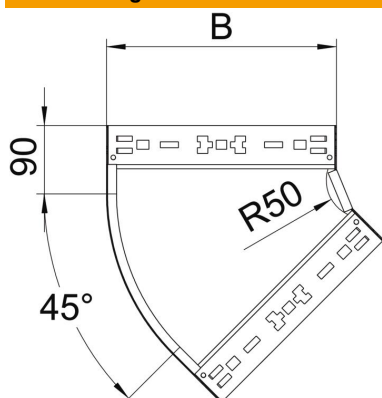

Technisches Datenblatt

45°-Bogen Magic 35 FS

Artikelnummer: 6041002

Bogen 45° mit Schnellverbindungs-System. Für alle Kabelrinnentypen mit der Seitenhöhe 35 mm.

St Stahl

FS bandverzinkt

Stammdaten

Artikelnummer	6041002
Bezeichnung 1	Bogen 45°
Bezeichnung 2	mit Schnellverbindung
Hersteller	OBO
Dimension	35x200
Werkstoff	Stahl
Oberfläche	bandverzinkt
Oberflächennorm	DIN EN 10346
Kleinste VK-Einheit	1
Mengeneinheit	Stück
Gewicht	74,5 kg
Gewichtseinheit	kg/100 St.

Technisches Datenblatt

45°-Bogen Magic 35 FS

Artikelnummer: 6041002

Abmessungen

Breite	200 mm
Breite	8 in
Höhe	35 mm
Höhe	1 in
Blechstärke	1,25 mm
Maß B	200 mm
Maß R	50 mm

Technische Daten

Abbiegung (Winkel)	45°
Ausführung Verbinder	integrierter Verbinder
Funktionserhalt	nein
Montagelochung im Boden	nein
NATO Lochbild	nein
Richtungsänderung	horizontal
Rostfreier Stahl, gebeizt	nein
Seitenlochung	nein
Weitspann-Ausführung	nein
Art des Verbinders Kabeltragsystem	Klickbefestigung