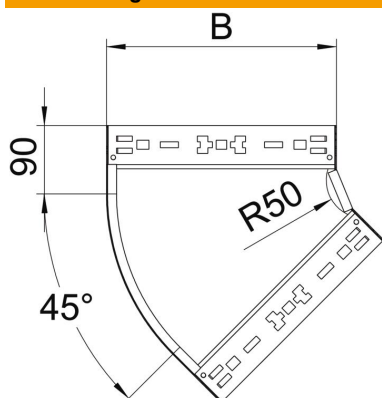

Technisches Datenblatt

45°-Bogen Magic 35 FS

Artikelnummer: 6041004

Bogen 45° mit Schnellverbindungs-System. Für alle Kabelrinnentypen mit der Seitenhöhe 35 mm.

St Stahl

FS bandverzinkt

Stammdaten

Artikelnummer	6041004
Bezeichnung 1	Bogen 45°
Bezeichnung 2	mit Schnellverbindung
Hersteller	OBO
Dimension	35x300
Werkstoff	Stahl
Oberfläche	bandverzinkt
Oberflächennorm	DIN EN 10346
Kleinste VK-Einheit	1
Mengeneinheit	Stück
Gewicht	114,6 kg
Gewichtseinheit	kg/100 St.

Technisches Datenblatt

45°-Bogen Magic 35 FS

Artikelnummer: 6041004

Abmessungen

Breite	300 mm
Breite	12 in
Höhe	35 mm
Höhe	1 in
Blechstärke	1,25 mm
Maß B	300 mm
Maß R	50 mm

Technische Daten

Abbiegung (Winkel)	45°
Ausführung Verbinder	integrierter Verbinder
Funktionserhalt	nein
Montagelochung im Boden	nein
NATO Lochbild	nein
Richtungsänderung	horizontal
Rostfreier Stahl, gebeizt	nein
Seitenlochung	nein
Weitspann-Ausführung	nein
Art des Verbinders Kabeltragsystem	Klickbefestigung