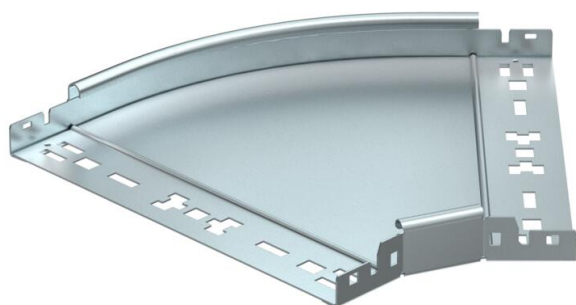

# Scheda tecnica

Curva 45° Magic 35 FS

Codice articolo: 6041004

Curva 45° con sistema di attacco rapido. Per tutti i tipi di passerelle portacavi con altezza del bordo pari a 35 mm.

**St** Acciaio

**FS** zincato in continuo

## Dati anagrafici

Codice articolo	6041004
Definizione 1	Curva 45°
Definizione 2	con connettore rapido
Produttore	OBO
Dimensionee	35x300
Materiale	Acciaio
Superficie	zincato in continuo
Norma per superfici	DIN EN 10346
Unità VK più piccola	1
Unità	Pezzo
Peso	114.6 kg
Unità di peso	kg/100 Paio

# Scheda tecnica

Curva 45° Magic 35 FS

Codice articolo: 6041004

## Misure

Larghezza	300 mm
Larghezza	12 in
Altezza	35 mm
Altezza	1 in
Spessore lamiera	1.25 mm
Dimensione B	300 mm
Dimensione R	50 mm