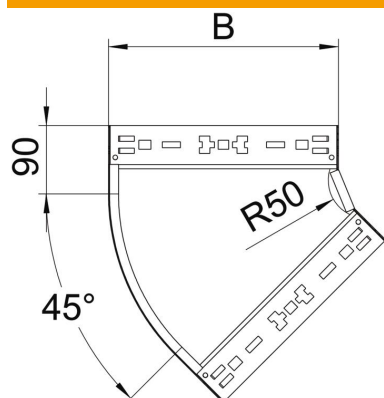

# Scheda tecnica

Curva 45° Magic 35 FS

Codice articolo: 6041004

Curva 45° con sistema di attacco rapido. Per tutti i tipi di passerelle portacavi con altezza del bordo pari a 35 mm.

**St** Acciaio

**FS** zincato in continuo

## Dati anagrafici

Codice articolo	6041004
Definizione 1	Curva 45°
Definizione 2	con connettore rapido
Produttore	OBO
Dimensionee	35x300
Materiale	Acciaio
Superficie	zincato in continuo
Norma per superfici	DIN EN 10346
Unità VK più piccola	1
Unità	Pezzo
Peso	114.6 kg
Unità di peso	kg/100 Paio

# Scheda tecnica

Curva 45° Magic 35 FS

Codice articolo: 6041004

## Misure

Larghezza	300 mm
Larghezza	12 in
Altezza	35 mm
Altezza	1 in
Spessore lamiera	1.25 mm
Dimensione B	300 mm
Dimensione R	50 mm