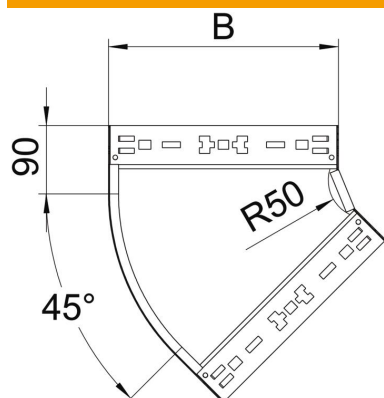

Scheda tecnica

Curva 45° Magic 60 FS

Codice articolo: 6041040

Curva 45° con sistema di attacco rapido. Per tutti i tipi di passerelle portacavi con altezza del bordo pari a 60 mm.

St Acciaio

FS zincato in continuo

Dati anagrafici

Codice articolo	6041040
Definizione 1	Curva 45°
Definizione 2	con connettore rapido
Produttore	OBO
Dimensionee	60x100
Materiale	Acciaio
Superficie	zincato in continuo
Norma per superfici	DIN EN 10346
Unità VK più piccola	1
Unità	Pezzo
Peso	50.4 kg
Unità di peso	kg/100 Paio

Scheda tecnica

Curva 45° Magic 60 FS

Codice articolo: 6041040

Misure

Larghezza	100 mm
Larghezza	4 in
Altezza	60 mm
Altezza	2 in
Spessore lamiera	1.25 mm
Dimensione B	100 mm

Dati tecnici

Piegatura (angolo)	45°
Versione connettore	connettore integrato
Mantenimento funzionale	sì
Foro di montaggio nel pavimento	no
Foratura NATO	no
Deviazione di direzione	orizzontale
Acciaio inossidabile, decapato	no
Foratura laterale	no
Versione a grande portata	no
Tipo di giunto sistema portacavi	Fissaggio a scatto