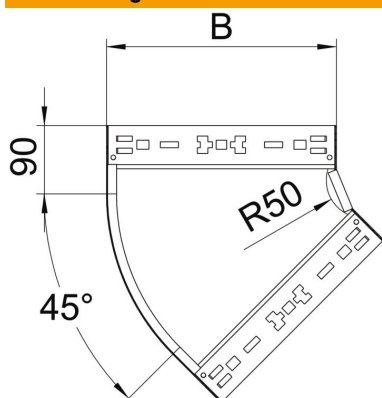

Technisches Datenblatt

45- Bogen Magic 60 FT

Artikelnummer: 6041060

Bogen 45° mit Schnellverbindungs-System. Für alle Kabelrinnentypen mit der Seitenhöhe 60 mm.

St Stahl

FT tauchfeuerverzinkt

Stammdaten

Artikelnummer	6041060
Typ	RBM 45 610 FT
Bezeichnung 1	Bogen 45°
Bezeichnung 2	mit Schnellverbindung
Hersteller	OBO
Dimension	60x100
Werkstoff	Stahl
Oberfläche	tauchfeuerverzinkt
Oberflächennorm	DIN EN ISO 1461
Kleinste VK-Einheit	1
Mengeneinheit	Stück
Gewicht	54 kg
Gewichtseinheit	kg/100 St.

Technisches Datenblatt

45- Bogen Magic 60 FT

Artikelnummer: 6041060

Abmessungen

Breite	100 mm
Breite	4 in
Höhe	60 mm
Höhe	2 in
Blechstärke	1,25 mm
Maß B	100 mm

Technische Daten

Abbiegung (Winkel)	45°
Ausführung Verbinder	integrierter Verbinder
Funktionserhalt	ja
Montagelochung im Boden	nein
NATO Lochbild	nein
Richtungsänderung	horizontal
Rostfreier Stahl, gebeizt	nein
Seitenlochung	nein
Weitspann-Ausführung	nein
Art des Verbinders Kabeltragsystem	Klickbefestigung