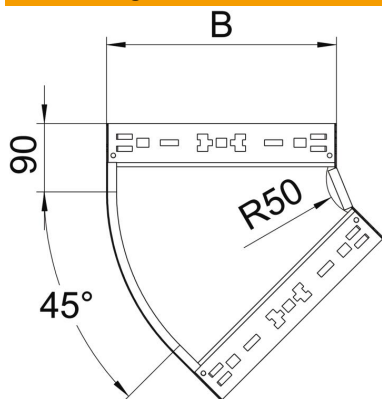

Technisches Datenblatt

45°-Bogen Magic 60 FS

Artikelnummer: 6041042

Bogen 45° mit Schnellverbindungs-System. Für alle Kabelrinnentypen mit der Seitenhöhe 60 mm.

St Stahl

FS bandverzinkt

Stammdaten

Artikelnummer	6041042
Bezeichnung 1	Bogen 45°
Bezeichnung 2	mit Schnellverbindung
Hersteller	OBO
Dimension	60x150
Werkstoff	Stahl
Oberfläche	bandverzinkt
Oberflächennorm	DIN EN 10346
Kleinste VK-Einheit	1
Mengeneinheit	Stück
Gewicht	67,3 kg
Gewichtseinheit	kg/100 St.

Technisches Datenblatt

45°-Bogen Magic 60 FS

Artikelnummer: 6041042

Abmessungen

Breite	150 mm
Breite	6 in
Höhe	60 mm
Höhe	2 in
Blechstärke	1,25 mm
Maß B	150 mm

Technische Daten

Abbiegung (Winkel)	45°
Ausführung Verbinder	integrierter Verbinder
Funktionserhalt	ja
Montagelochung im Boden	nein
NATO Lochbild	nein
Richtungsänderung	horizontal
Rostfreier Stahl, gebeizt	nein
Seitenlochung	nein
Weitspann-Ausführung	nein
Art des Verbinders Kabeltragsystem	Klickbefestigung