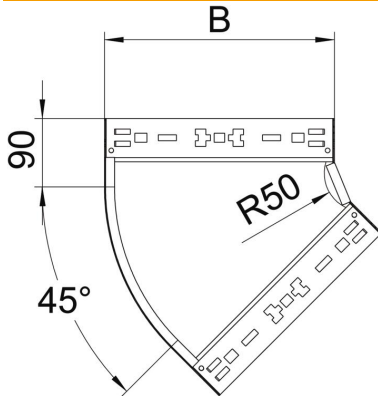

Fiche technique

Coude à 45° Magic 60 FS

Référence: 6041042

Coude à 45° avec système de fixation rapide Pour tous types de chemins de câbles d'une hauteur latérale de 60 mm.

St acier

FS galvanisé sendzimir

Données de base

Référence	6041042
Désignation 1	Coude à 45°
Désignation 2	avec éclissage Magic
Fabricant	OBO
Dimension	60x150
Matériau	acier
Surface	galvanisé sendzimir
Norme de surface	DIN EN 10346
Unité d'emballage minimale	1
Unité de mesure	Pièce
Poids	67,3 kg
Unité de poids	kg/100 paires

Fiche technique

Coude à 45° Magic 60 FS

Référence: 6041042

Dimensions

Largeur	150 mm
Largeur	6 in
Hauteur	60 mm
Hauteur	2 in
Épaisseur de tôle	1,25 mm
Cote B	150 mm

Caractéristiques techniques

Courbe (angle)	45°
Version du connecteur	raccord intégré
Sécurité de fonctionnement	oui
Perforation de montage dans le fond	non
Schéma de perçage NATO	non
Changement de direction	horizontal
Acier inoxydable, décapé	non
Perforation latérale	non
Modèle longue portée	non
Type de raccord du système de chemin de câble	Fixation à déclic